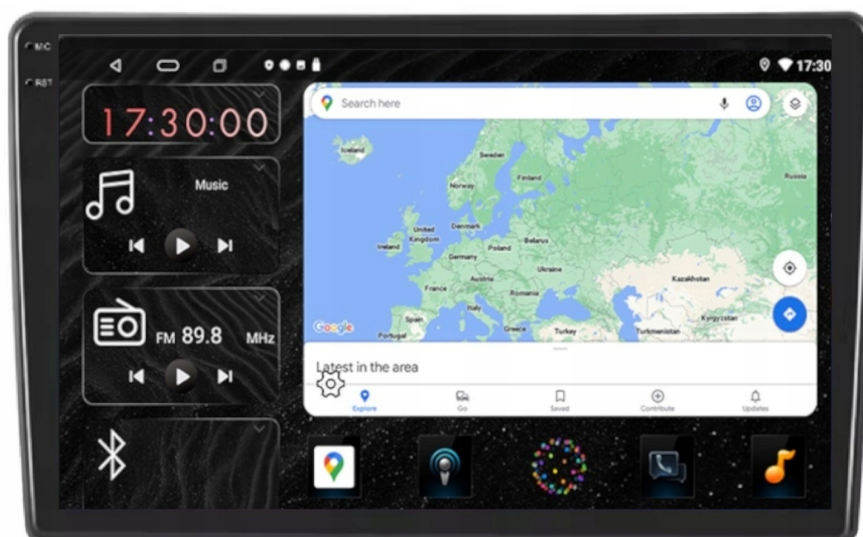

→ZESTAW ZAWIERA:

- RADIO ANDROID
- RAMKĘ MONTAŻOWĄ
- MODUŁ CANBUS
- KABLE RCA
- KOSTKI ZASILAJĄCE
- KABEL USB 2X
- ANTENĘ GPS
- ZŁĄCZE KAMER COFANIA
- PARAGON/FAKTURĘ
- POLSKĄ INSTRUKCJĘ OBSŁUGI

→INFORMACJA DLA KUPUJĄCEGO

–DANE PODSTAWOWE

- POLSKA WERSJA JĘZYKOWA SYSTEMU **ANDROID**
- RADIO **FM/RDS**
- WYŚWIETLACZ DOTYKOWY **QLED 10 CALI**
- ROZDZIELCZOŚĆ EKRANU: **QLED 1280X720P**
- **BLUETOOTH 5.4+**
- PORT **2XUSB**,
- MOC **4X50W DSP**
- OBSŁUGA **CANBUS**
- NAWIGACJA **POLSKI - EUROPY** WGRANA W RADIU
- FUNKCJA **KAMERY COFANIA**
- MOŻLIWOŚĆ USTAWIENIA WŁASNEJ TAPETY, MOTYWU
- OBSŁUGA **DAB+** (WYMAGANY TUNER)
- OBSŁUGA **OBD2** (WYMAGANY TUNER)
- RAM **4GB** ROM **64GB**
- PROCESOR **8 RDZENIOWY OCTACORE CORTEX A55 8X1,6GHz**
- ODTWARZACZ **FULL HD**
- STEROWANIE Z KIEROWNICY
- FUNKCJA REJESTRATORA JAZDY **DVR ANDROID**
- WBUDOWANE **WIFI, MODEM NA KARTĘ SIM**
- STEROWANIE **GŁOSEM - ASYSTENT GOOGLE**
- **ANDROID AUTO** PRZEWODOWE/BEZPRZEWODOWE
- **CARPLAY** PRZEWODOWE/BEZPRZEWODOWE

→AUTOLINK ANDROID:

- PO ZAINSTALOWANIU TEJ APLIKACJI W TWOIM SMARTFONIE MOŻESZ PRZERZUCIĆ OBRAZ DO RADIA 1:1. OBSŁUGA TELEFONU Z EKRANU RADIA. MOŻESZ KORZYSTAĆ Z DOWOLNYCH APLIKACJI W RADIU MAPY GOOGLE, YANOSIK, YOUTUBE, NETFLIX ORAZ WIELU INNYCH. MOŻLIWOŚĆ PODŁĄCZENIA POPRZEZ KABEL LUB POPRZEZ WIFI BEZPRZEWODOWO

→NAWIGACJA:

- NAWIGACJE DO POBRANIA ZE SKLEP PLAY
- W RADIU WGRANE SĄ MAPY GOOGLE
- ZALECAMY KORZYSTANIE Z NAWIGACJI POPRZEZ ANDROID AUTO/CARPLAY CO ZDECYDOWANIE POPRAWIA SZYBKOŚĆ OBSŁUGI APLIKACJI ORAZ USTAWIENIA TRASY DODATKOWO WYŚWIETLA BIEŻĄCE INFORMACJE O KORKACH ANALIZUJĄC CZAS DOJAZDU, WYMAGANE POŁĄCZENIE Z TELEFONEM