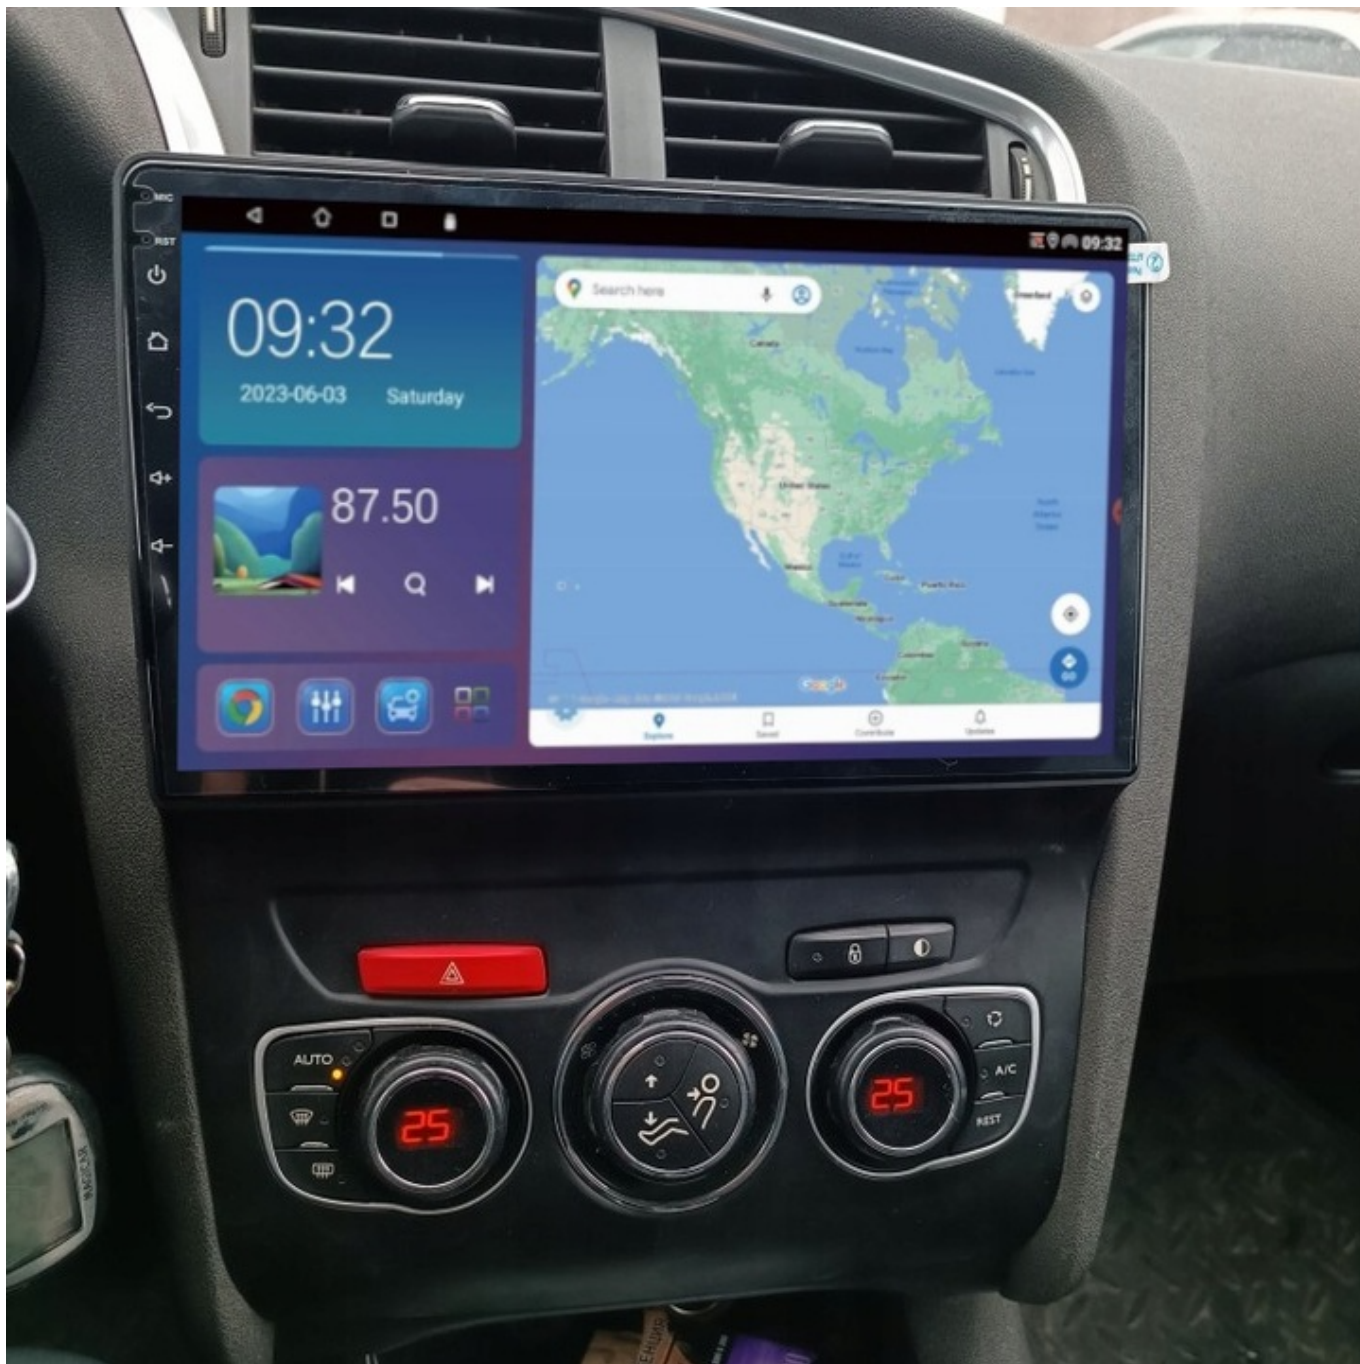

Link do produktu: <https://wmprojack.pl/citroen-c4-ds4-2011-2016-android-gps-usb-wifi-bluetooth-carplay-android-auto-6gb-128gb-q9-ips-p-3033.html>

CITROEN C4 DS4 2011-2016 ANDROID GPS USB WIFI BLUETOOTH CARPLAY ANDROID AUTO 6GB 128GB Q9 IPS

-CITROEN DS4 2011-2015

-
- WYCIĄGASZ STARE RADIO WKŁADASZ NOWE Z RAMKĄ
- RADIO OBSŁUGUJE FABRYCZNE STEROWANIE Z KIEROWNICY ORAZ INFORMACJE Z KOMPUTERA AUTA
- NIE OBSŁUGUJE FABRYCZNEJ KAMERY COFANIA
- PASUJE DO WERSJI Z PODSTAWOWYM NAGŁOŚNIENIEM

→ZESTAW ZAWIERA

- ☐RADIO ANDROID
- ☐RAMKĘ MONTAŻOWĄ
- ☐MODUŁ CANBUS
- ☐INSTRUKCJĘ OBSŁUGI W JĘZYKU POLSKIM
- ☐ADAPTER ANTENOWY
- ☐KOSTKĘ ZASILAJĄCĄ
- ☐KABEL USB 2X
- ☐ANTENĘ GPS
- ☐ZŁĄCZA RCA
- ☐ZŁĄCZE KAMERY COFANIA