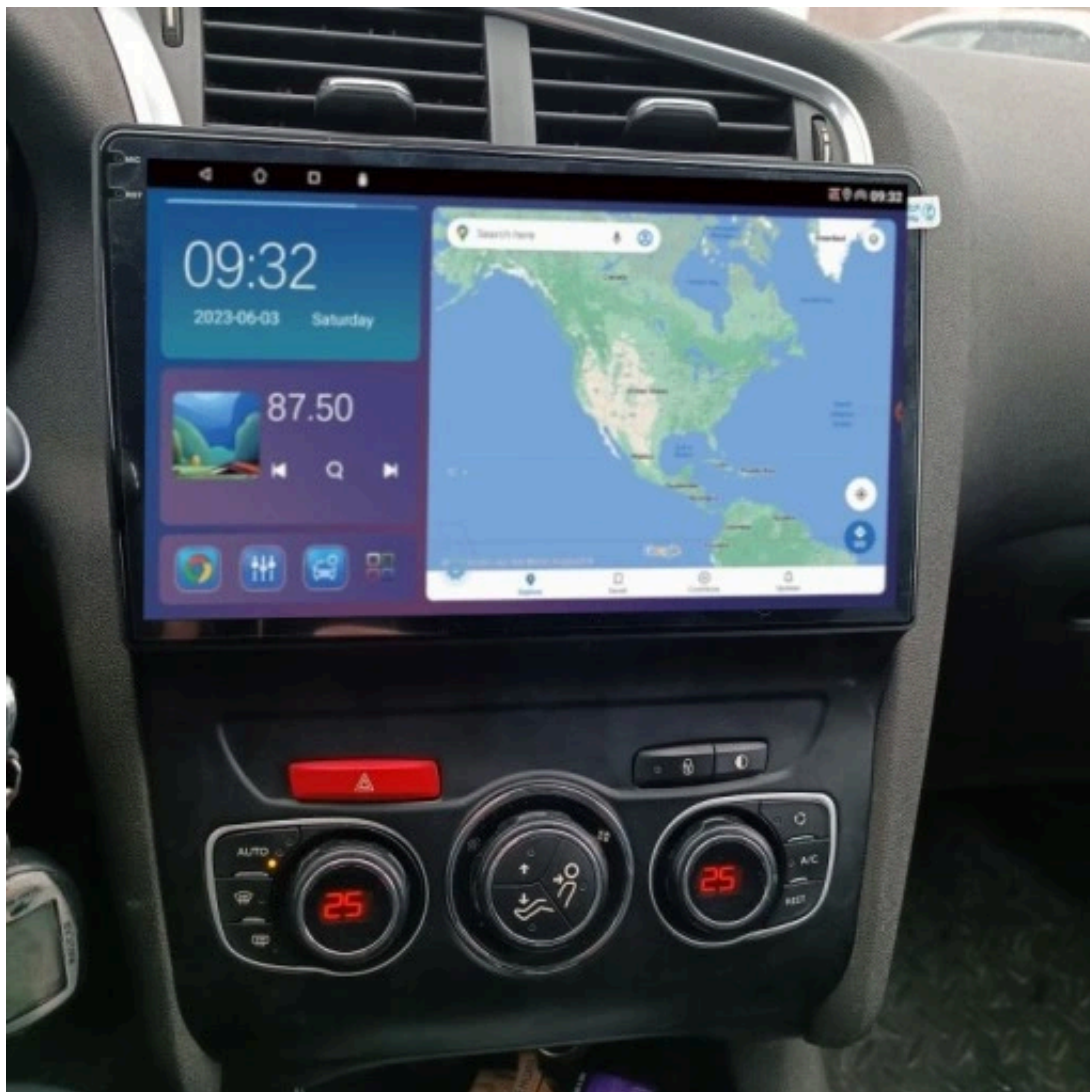

Link do produktu: <https://wmprojack.pl/citroen-c4-ds4-2011-2016-android-gps-usb-wifi-bluetooth-carplay-android-auto-6gb-128gb-modem-sim-kamery-qled-p-1144.html>

CITROEN C4 DS4 2011-2016 ANDROID GPS USB WIFI BLUETOOTH CARPLAY ANDROID AUTO 6GB 128GB MODEM SIM KAMERY QLED

DEDYKOWANE DO

–CITROEN C4 B7 2013-2016

–CITROEN DS4 2011-2015

- WYCIĄGASZ STARE RADIO WKŁADASZ NOWE Z RAMKĄ
- RADIO OBSŁUGUJE FABRYCZNE STEROWANIE Z KIEROWNICY ORAZ INFORMACJE Z KOMPUTERA AUTA
- NIE OBSŁUGUJE FABRYCZNEJ KAMERY COFANIA
- PASUJE DO WERSJI Z PODSTAWOWYM NAGŁOŚNIENIEM

-ZESTAW ZAWIERA:

- RADIO ANDROID
- RAMKĘ MONTAŻOWĄ
- 2X ZESTAW KAMER Z OKABLOWANIEM (PRZÓD + TYŁ)
- KABLE RCA
- MODUŁ CANBUS
- MODEM NA KARTĘ SIM
- ADAPTER ANTENOWY
- ANTENĘ GSM
- KOSTKI ZASILAJĄCE
- KABEL USB 2X
- ANTENĘ GPS
- ZŁĄCZE KAMER COFANIA
- PARAGON/FAKTURĘ
- POLSKĄ INSTRUKCJĘ OBSŁUGI

–DANE PODSTAWOWE

- POLSKA WERSJA JĘZYKOWA SYSTEMU **ANDROID**
- RADIO **FM/RDS**
- WYŚWIETLACZ DOTYKOWY **QLED 10 CALI**
- ROZDZIELCZOŚĆ EKRANU: **QLED 1280X720P**
- **BLUETOOTH 5.4+**
- PORT **2XUSB**,
- MOC **4X50W DSP**
- OBSŁUGA **CANBUS**
- NAWIGACJA **POLSKI - EUROPY** WGRANA W RADIU
- FUNKCJA **KAMERY COFANIA**
- MOŻLIWOŚĆ USTAWIENIA WŁASNEJ TAPETY, MOTYWU
- OBSŁUGA **DAB+** (WYMAGANY TUNER)
- OBSŁUGA **OBD2** (WYMAGANY TUNER)
- RAM **6GB** ROM **128GB**
- PROCESOR **8 RDZENIOWY OCTACORE CORTEX A55 8X1,6GHz**
- ODTWARZACZ **FULL HD**
- STEROWANIE Z KIEROWNICY
- FUNKCJA REJESTRATORA JAZDY **DVR ANDROID**
- WBUDOWANE **WIFI, MODEM NA KARTĘ SIM**
- STEROWANIE **GŁOSEM - ASYSTENT GOOGLE**
- **ANDROID AUTO** PRZEWODOWE/BEZPRZEWODOWE
- **CARPLAY** PRZEWODOWE/BEZPRZEWODOWE