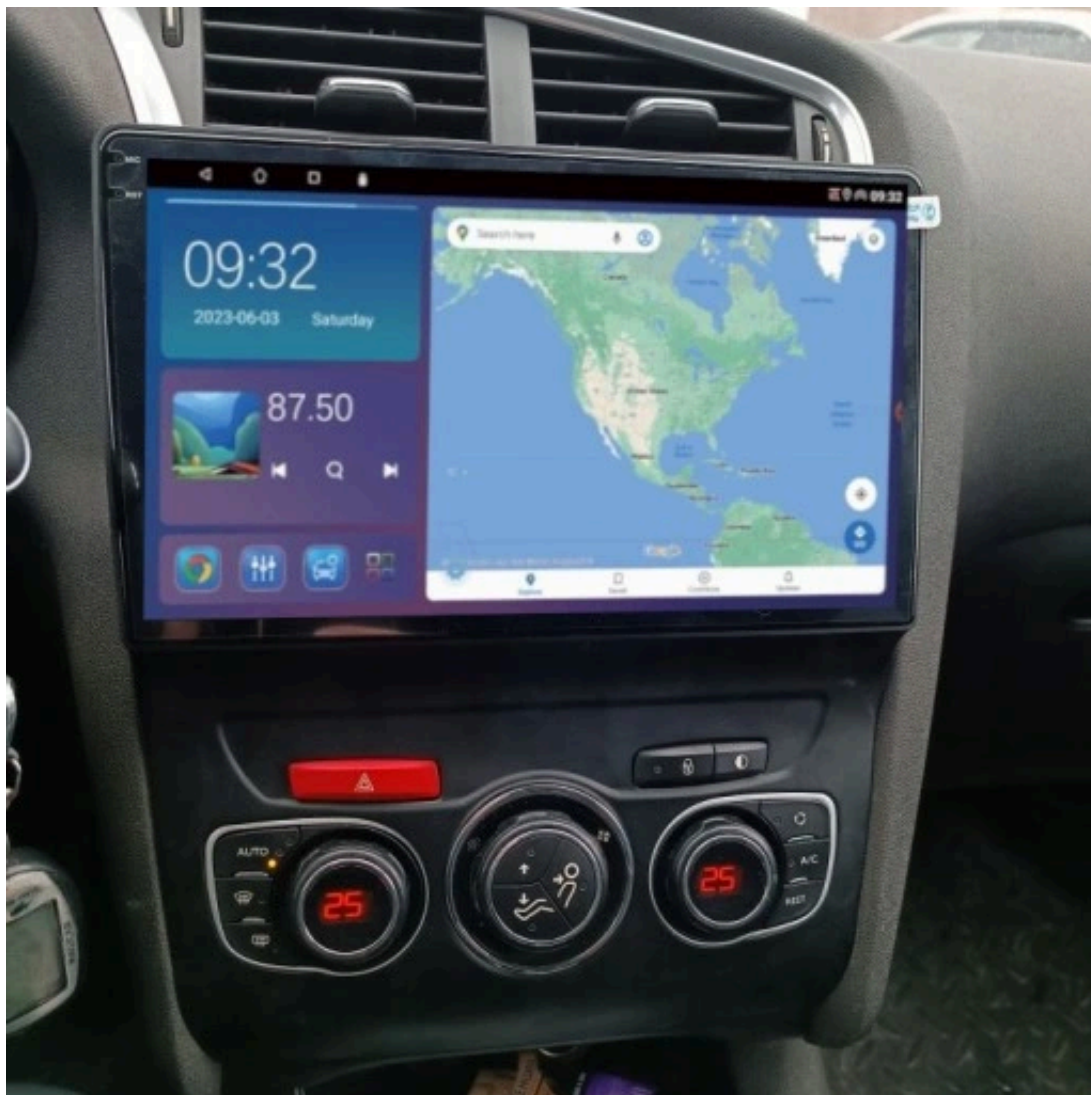

#### –WYMIARY RADIA:

DEDYKOWANE DO

–CITROEN C4 B7 2013-2016

–CITROEN DS4 2011-2015

- WYCIĄGASZ STARE RADIO WKŁADASZ NOWE Z RAMKĄ
- RADIO OBSŁUGUJE FABRYCZNE STEROWANIE Z KIEROWNICY ORAZ INFORMACJE Z KOMPUTERA AUTA
- NIE OBSŁUGUJE FABRYCZNEJ KAMERY COFANIA
- PASUJE DO WERSJI Z PODSTAWOWYM NAGŁOŚNIENIEM

**→ZESTAW ZAWIERA:**

- ☐RADIO ANDROID
- ☐RAMKĘ MONTAŻOWĄ
- ☐MODUŁ CANBUS
- ☐INSTRUKCJĘ OBSŁUGI W JĘZYKU POLSKIM
- ☐ADAPTER ANTENOWY
- ☐KOSTKĘ ZASILAJĄCĄ
- ☐KABEL USB 2X
- ☐ANTENĘ GPS
- ☐ZŁĄCZA RCA
- ☐ZŁĄCZE KAMERY COFANIA