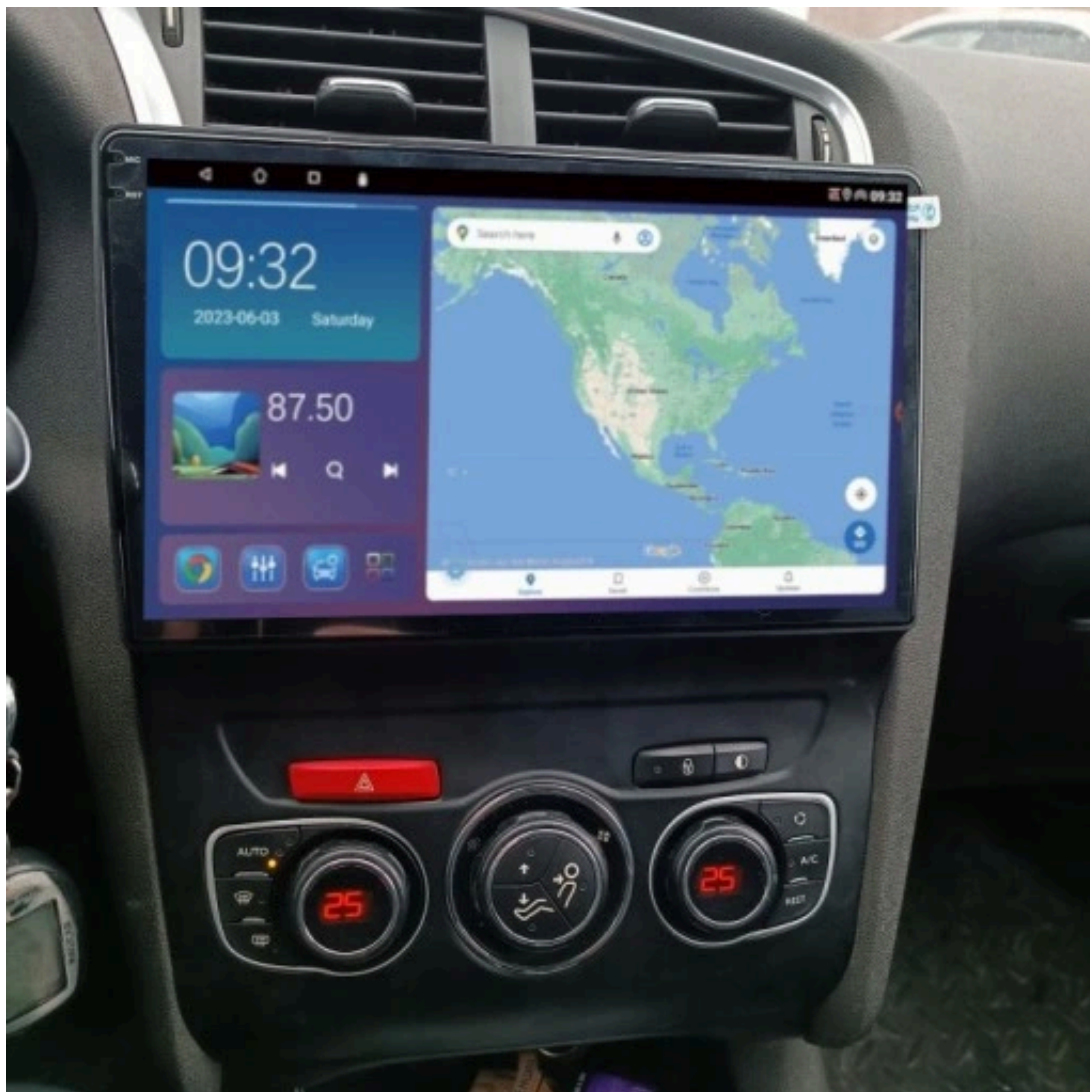

Link do produktu: <https://wmprojack.pl/citroen-c4-ds4-2011-2016-android-gps-usb-wifi-bluetooth-carplay-android-auto-4gb-64gb-modem-sim-kamery-qled-p-1143.html>

CITROEN C4 DS4 2011-2016 ANDROID GPS USB WIFI BLUETOOTH CARPLAY ANDROID AUTO 4GB 64GB MODEM SIM KAMERY QLED

–CITROEN DS4 2011-2015

- WYCIĄGASZ STARE RADIO WKŁADASZ NOWE Z RAMKĄ
- RADIO OBSŁUGUJE FABRYCZNE STEROWANIE Z KIEROWNICY ORAZ INFORMACJE Z KOMPUTERA AUTA
- NIE OBSŁUGUJE FABRYCZNEJ KAMERY COFANIA
- PASUJE DO WERSJI Z PODSTAWOWYM NAGŁOŚNIENIEM

-ZESTAW ZAWIERA:

- RADIO ANDROID
- RAMKĘ MONTAŻOWĄ
- 2X ZESTAW KAMER Z OKABLOWANIEM (PRZÓD + TYŁ)
- KABLE RCA
- MODUŁ CANBUS
- MODEM NA KARTĘ SIM
- ADAPTER ANTENOWY
- ANTENĘ GSM
- KOSTKI ZASILAJĄCE
- KABEL USB 2X
- ANTENĘ GPS
- ZŁĄCZE KAMER COFANIA
- PARAGON/FAKTURĘ
- POLSKĄ INSTRUKCJĘ OBSŁUGI

–DANE PODSTAWOWE

- POLSKA WERSJA JĘZYKOWA SYSTEMU **ANDROID**
- RADIO **FM/RDS**
- WYŚWIETLACZ DOTYKOWY **QLED 10 CALI**
- ROZDZIELCZOŚĆ EKRANU: **QLED 1280X720P**
- **BLUETOOTH 5.4+**
- PORT **2XUSB**,
- MOC **4X50W DSP**
- OBSŁUGA **CANBUS**
- NAWIGACJA **POLSKI - EUROPY** WGRANA W RADIU
- FUNKCJA **KAMERY COFANIA**
- MOŻLIWOŚĆ USTAWIENIA WŁASNEJ TAPETY, MOTYWU
- OBSŁUGA **DAB+** (WYMAGANY TUNER)
- OBSŁUGA **OBD2** (WYMAGANY TUNER)
- RAM **4GB ROM 64GB**
- PROCESOR **8 RDZENIOWY OCTACORE CORTEX A55 8X1,6GHZ**
- ODTWARZACZ **FULL HD**
- STEROWANIE Z KIEROWNICY
- FUNKCJA REJESTRATORA JAZDY **DVR ANDROID**
- WBUDOWANE **WIFI, MODEM NA KARTĘ SIM**
- STEROWANIE **GŁOSEM - ASYSTENT GOOGLE**
- **ANDROID AUTO** PRZEWODOWE/BEZPRZEWODOWE
- **CARPLAY** PRZEWODOWE/BEZPRZEWODOWE