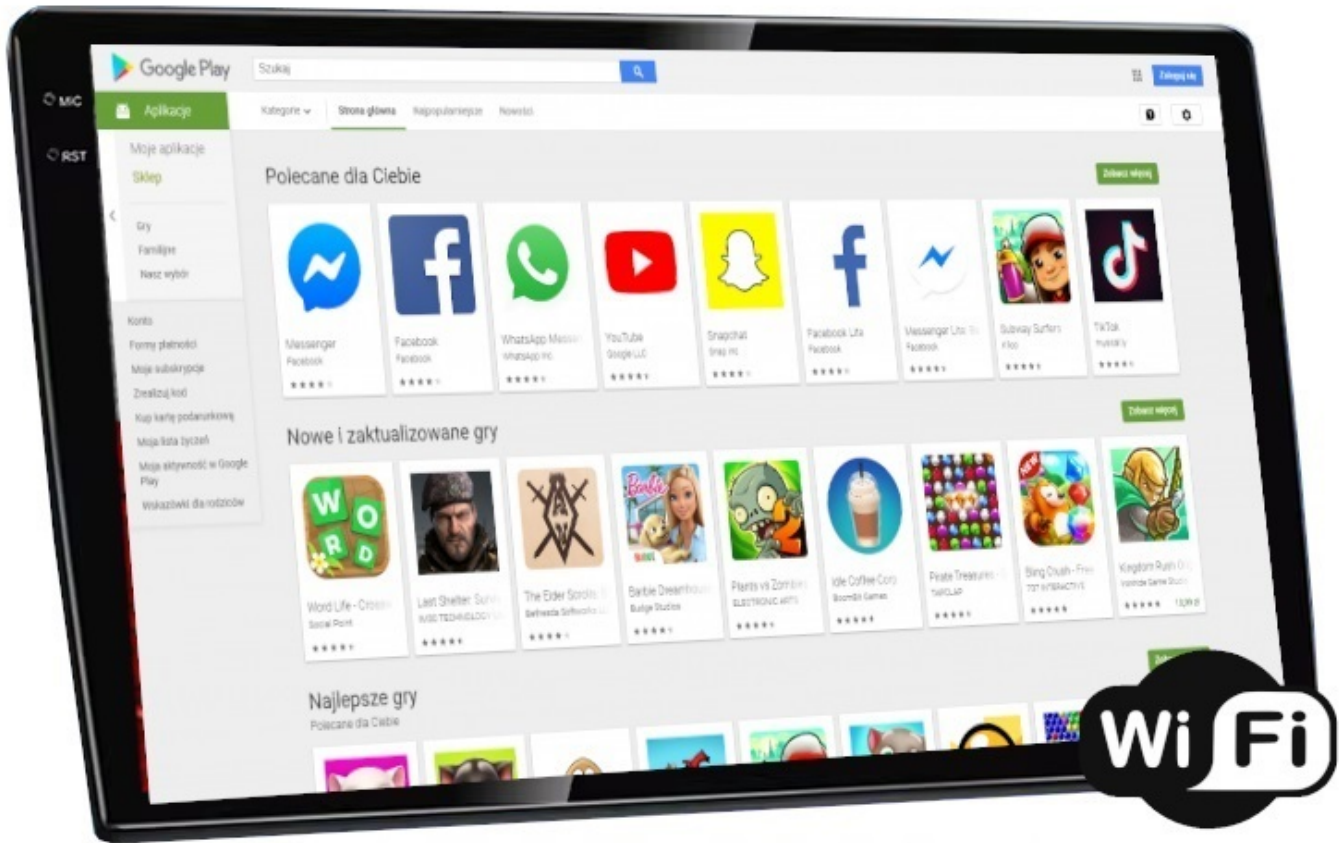

-WBUDOWANE WIFI

- MOŻLIWOŚĆ PRZEGLĄDANIA INTERNETU DZIĘKI WBUDOWANEMU WIFI
- WYSTARCZY UDOSTĘPNIĆ INTERNET Z TELEFONU ABY KORZYSTAĆ Z APLIKACJI INTERNETOWYCH:
- YOUTUBE
- SPOTIFY
- MAPY GOOGLE
- MOZILLA
- YANOSIK