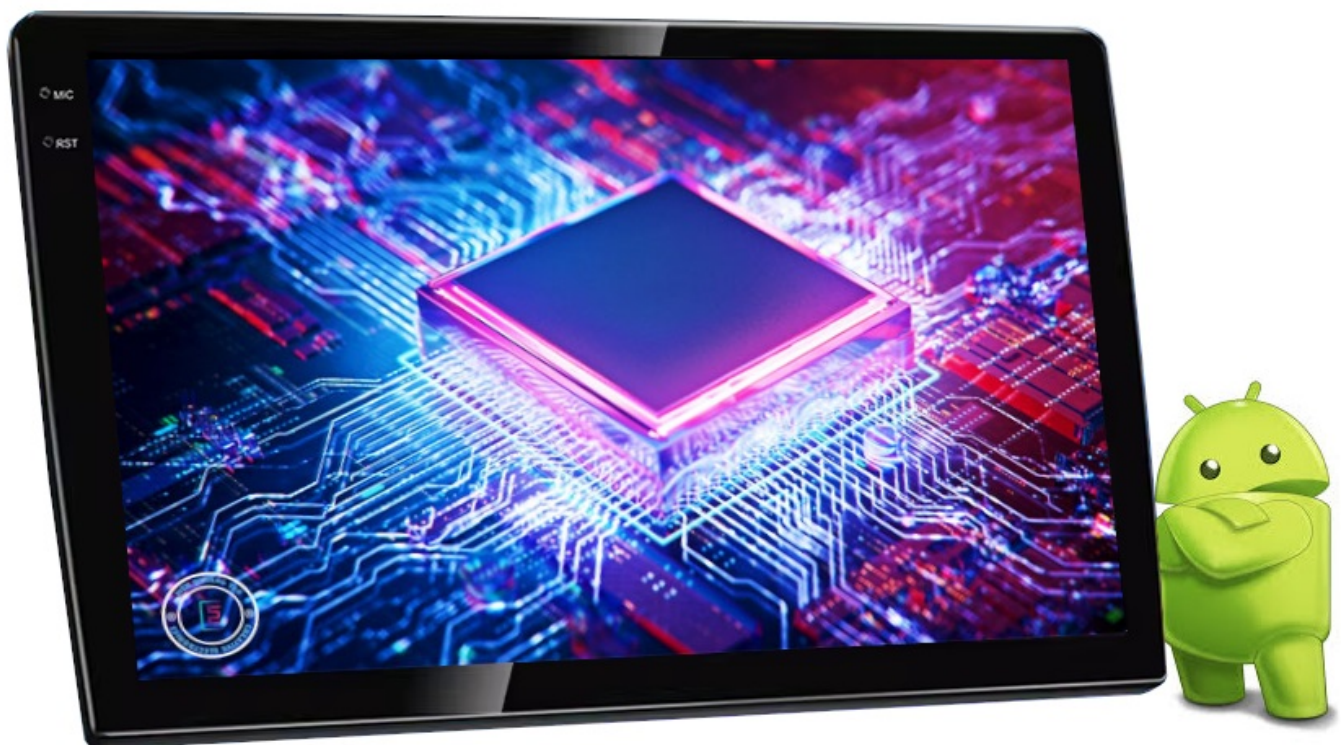

#### **-DANE PODSTAWOWE**

- POLSKA WERSJA JĘZYKOWA SYSTEMU **ANDROID**
- RADIO **FM/RDS**
- WYŚWIETLACZ DOTYKOWY **QLED 10 CALI**
- ROZDZIELCZOŚĆ EKRANU: **QLED 1280X720P**
- **BLUETOOTH 5.0**
- PORT **2XUSB**,
- MOC **4X45W DSP**
- OBSŁUGA **CANBUS**
- NAWIGACJA **POLSKI - EUROPY** WGRANA W RADIU
- FUNKCJA **KAMERY COFANIA**
- MOŻLIWOŚĆ USTAWIENIA WŁASNEJ TAPETY, MOTYWU
- OBSŁUGA **DAB+** (WYMAGANY TUNER)
- OBSŁUGA **OBD2** (WYMAGANY TUNER)
- RAM **4GB** ROM **64GB**
- PROCESOR **8 RDZENIOWY OCTACORE CORTEX A53 8X 2.6GHZ**
- ODTWARZACZ **FULL HD**
- **STEROWANIE Z KIEROWNICY**
- FUNKCJA REJESTRATORA JAZDY **DVR ANDROID**
- WBUDOWANE **WIFI**,
- STEROWANIE **GŁOSEM - ASYSTENT GOOGLE**
- **ANDROID AUTO** PRZEWODOWE/BEZPRZEWODOWE
- **CARPLAY** PRZEWODOWE/BEZPRZEWODOWE