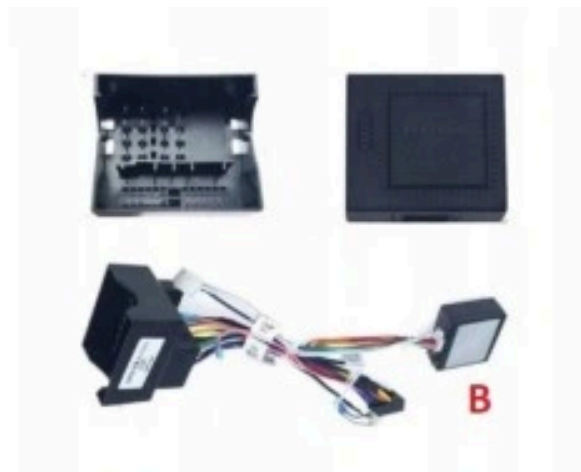

DEDYKOWANE DO

–CITROEN C4 2004-2009

- RADIO DOPASOWANE JEST POD OTWÓR FABRYCZNEGO DUŻEGO RADIA, WCISKANE NA ZATRZASKI
- KOMPLETNE RADIO Z DEDYKOWANĄ RAMKĄ ORAZ KOSTKAMI POD INSTALACJĘ **TYP A** (UWAGA WYSTĘPUJĄ 2 RODZAJE ZŁĄCZY)
- UWAGA!!! W PRZYPADKU INNEGO NAGŁOŚNIENIA NIŻ STANDARDOWE NALEŻY Podać ZASILANIE NA WZMACNIACZ AKTYWNY W AUCIE

→ZESTAW ZAWIERA:

- RADIO ANDROID
- RAMKĘ MONTAŻOWĄ
- 2X ZESTAW KAMER Z OKABLOWANIEM (PRZÓD + TYŁ)
- KABLE RCA
- MODUŁ CANBUS
- MODEM NA KARTĘ SIM
- ANTENĘ GSM
- KOSTKI ZASILAJĄCE TYP A
- KABEL USB 2X
- ANTENĘ GPS
- ZŁĄCZE KAMER COFANIA
- PARAGON/FAKTURĘ
- POLSKĄ INSTRUKCJĘ OBSŁUGI