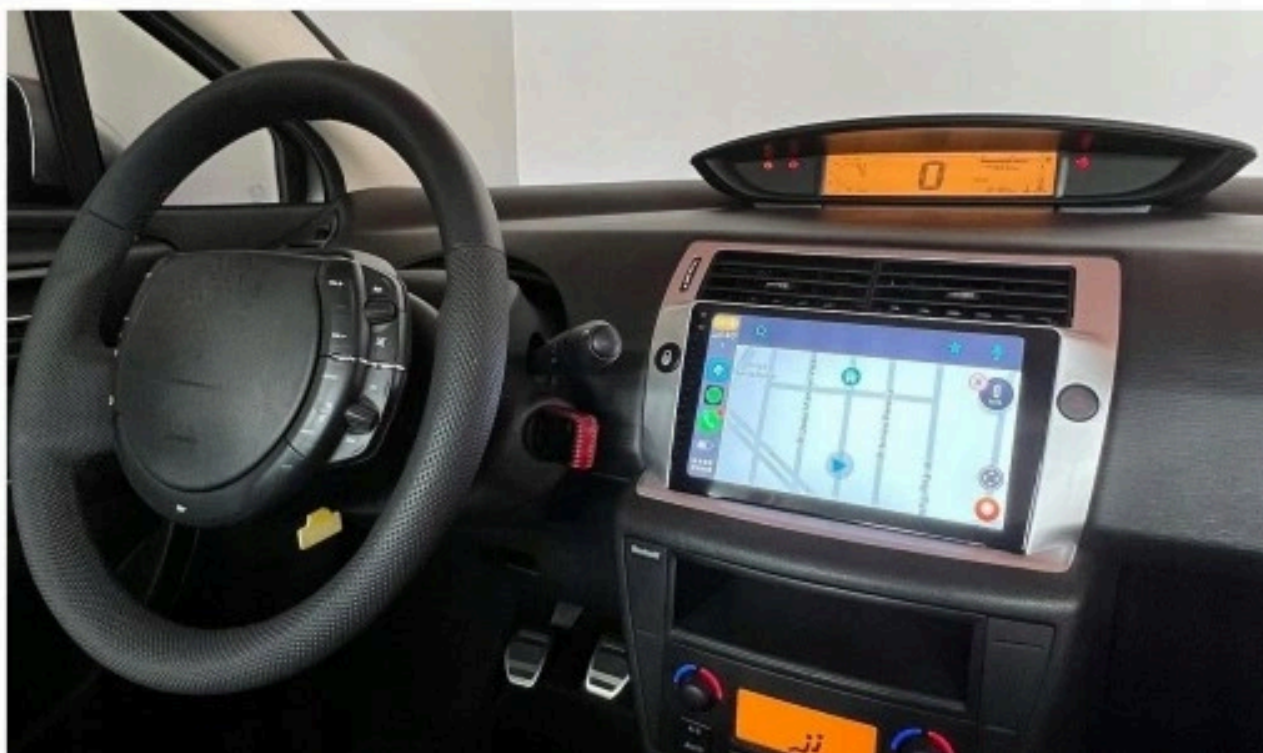

DEDYKOWANE DO

–CITROEN C4 2004-2009

- RADIO DOPASOWANE JEST POD OTWÓR FABRYCZNEGO DUŻEGO RADIA, WCISKANE NA ZATRZASKI
- KOMPLETNE RADIO Z DEDYKOWANĄ RAMKĄ ORAZ KOSTKAMI POD INSTALACJĘ **TYP A** (UWAGA WYSTĘPUJĄ 2 RODZAJE ZŁĄCZY)
- UWAGA!!! W PRZYPADKU INNEGO NAGŁOŚNIENIA NIŻ STANDARDOWE NALEŻY Podać ZASILANIE NA WZMACNIACZ AKTYWNY W AUCIE

→ZESTAW ZAWIERA:

- RADIO ANDROID
- RAMKĘ MONTAŻOWĄ
- 2X ZESTAW KAMER Z OKABLOWANIEM (PRZÓD + TYŁ)
- KABLE RCA
- MODUŁ CANBUS
- MODEM NA KARTĘ SIM
- ANTENĘ GSM
- KOSTKI ZASILAJĄCE TYP A
- KABEL USB 2X
- ANTENĘ GPS
- ZŁĄCZE KAMER COFANIA
- PARAGON/FAKTURĘ
- POLSKĄ INSTRUKCJĘ OBSŁUGI

–WBUDOWANE WIFI

- MOŻLIWOŚĆ PRZEGLĄDANIA INTERNETU DZIĘKI WBUDOWANEMU WIFI
- WYSTARCZY UDOSTĘPNIĆ INTERNET Z TELEFONU ABY KORZYSTAĆ Z APLIKACJI INTERNETOWYCH:
 - YOUTUBE
 - SPOTIFY
 - MAPY GOOGLE
 - MOZILLA
 - YANOSIK