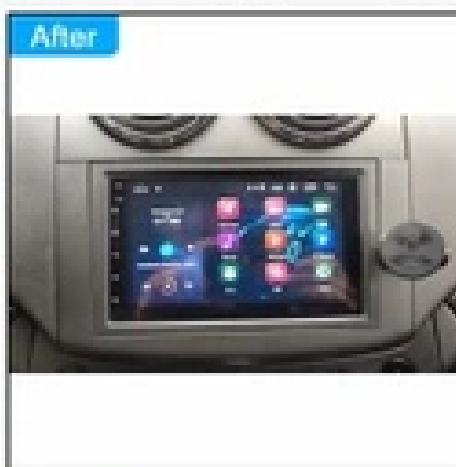

Opis produktu

→RADIO SAMOCHODOWE PRZEZNACZONE DO SAMOCHODÓW MARKI CHEVROLET:

- ☐Epica 2006-2012
- ☐Aveo 2006-2011
- ☐Gentra 2006-2012
- ☐Captiva 2006-2012
- ☐Lova 2006-2012

→SPECYFIKACJA:

- DOTYKOWY **7-CALOWY** EKRAN **1024X600**
- BLUETOOTH **4.0 A2DP**
- POPRZEZ WEJŚCIE **USB** MOŻNA POŁĄCZYĆ TELEFON Z RADIEM JAK RÓWNIEŻ **NAŁADOWAĆ URZĄDZENIE**
- **WBUDOWANY MIKROFON**
- RADIO FM Z FUNKCJĄ **RDS**
- AUTOMATYCZNE WYSZUKIWANIE STACJI FM
- FUNKCJA TRYBY **NOCNEGO, DZIENNEGO**, WYŁĄCZENIE EKRANU
- OBSŁUGIWANE FORMATY PLIKÓW WIDEO **RMVB/RM/FLV/3GP/MPEG/DVIX/XVID/DTA/VOB/AVI**
- OBSŁUGA FORMATÓW OBRAZÓW **JPEG/BMP/GIF/TIF**
- OBSŁUGIWANE FORMATY PLIKÓW AUDIO **MP3/WMA/WMV/OGG/APE/ACC/FLAC**
- FUNKCJA **PRZEGLĄDANIA ZDJĘĆ**
- WEJŚCIE NA **KAMERA COFANIA**
- WEJŚCIE NA **WZMACNIACZ**
- WEJŚCIE VIDEO IN
- MOŻLIWOŚĆ PODŁĄCZENIA MIKROFONU ZEWNĘTRZNEGO
- MOŻLIWOŚĆ ZEWNĘTRZNEGO WZMACNIACZA AUDIO OUT L R
- **EQUALIZER** -POP,ROCK,CLASSIC
- POBICIE BASÓW **LOUD**
- USTAWIENIA DŹWIĘKU - **BALANS,FADER**. ITP
- USTAWIENIA OBRAZU - **JASNOŚĆ,KONTRAST**, ITP
- MOC - **4X50W**
- WYMIARY: STANDARD **2 DIN**
- **JĘZYK POLSKI**
- **KOLOROWE PODŚWIETLENIE GUZIKÓW 7 DO WYBORU**

–RADIO FM/AM RDS

- STANDARDOWE RADIO FM/AM Z FUNKCJĄ RDS WYŚWIETLA INFORMACJĘ NA TEMAT STACJI RADIOWEJ, WYKONAWCY, WIADOMOŚCI.

–EKRAN 7 CALI 2.5D

- CZUŁY NA DOTYK EKRAN WYKONANY W TECHNOLOGI 2.5D, ODPORNY NA ZARYSOWANIA ORAZ WYSOKĄ TEMPERATURĘ. SZYBKOŚĆ REAKCJI NA DOTYK ORAZ TRWAŁE WYKONANIE ZAPEWNIĄJĄ STABILNĄ PRACĘ EKRANU