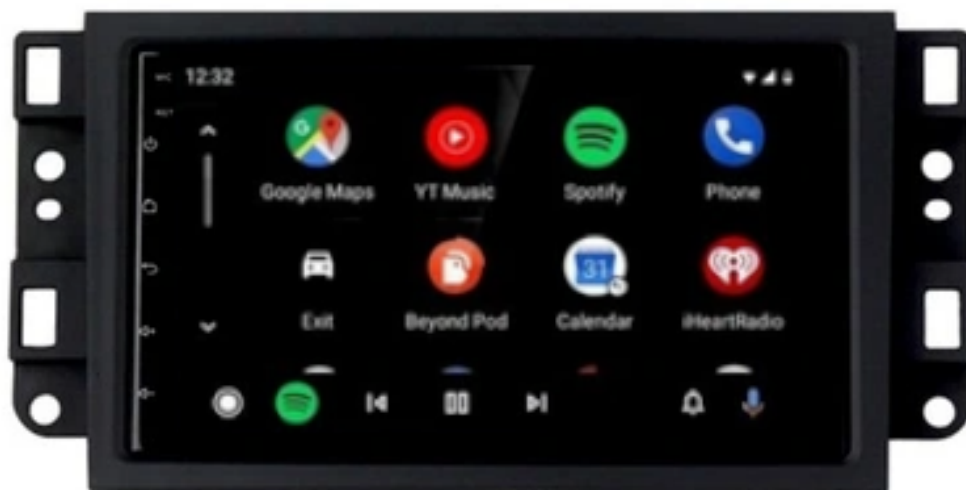


Dane aktualne na dzień: 28-04-2025 19:42

Link do produktu: <https://wmprojack.pl/chevrolet-captiva-aveo-epica-android-auto-car-play-p-306.html>

CHEVROLET CAPTIVA AVEO EPICA ANDROID AUTO CAR PLAY

Cena	449,99 zł
Numer katalogowy	430/182/537/079
Kod EAN	5904316110017

Opis produktu

→RADIO SAMOCHODOWE PRZEZNACZONE DO SAMOCHODÓW MARKI CHEVROLET:

- ☐Epica 2006-2012
- ☐Aveo 2006-2011
- ☐Gentra 2006-2012
- ☐Captiva 2006-2012
- ☐Lova 2006-2012

→SPECYFIKACJA:

- DOTYKOWY **7-CALOWY** EKRAN **1024X600**
- BLUETOOTH **4.0 A2DP**
- POPRZEZ WEJŚCIE **USB** MOŻNA POŁĄCZYĆ TELEFON Z RADIEM JAK RÓWNIEŻ **NAŁADOWAĆ URZĄDZENIE**
- **WBUDOWANY MIKROFON**
- RADIO FM Z FUNKCJĄ **RDS**
- AUTOMATYCZNE WYSZUKIWANIE STACJI FM
- FUNKCJA TRYBY **NOCNEGO, DZIENNEGO**, WYŁĄCZENIE EKRANU
- OBSŁUGIWANE FORMATY PLIKÓW WIDEO **RMVB/RM/FLV/3GP/MPEG/DVIX/XVID/DTA/VOB/AVI**
- OBSŁUGA FORMATÓW OBRAZÓW **JPEG/BMP/GIF/TIF**
- OBSŁUGIWANE FORMATY PLIKÓW AUDIO **MP3/WMA/WMV/OGG/APE/ACC/FLAC**
- FUNKCJA **PRZEGLĄDANIA ZDJĘĆ**
- WEJŚCIE NA **KAMERA COFANIA**
- WEJŚCIE NA **WZMACNIACZ**
- WEJŚCIE VIDEO IN
- MOŻLIWOŚĆ PODŁĄCZENIA MIKROFONU ZEWNĘTRZNEGO
- MOŻLIWOŚĆ ZEWNĘTRZNEGO WZMACNIACZA AUDIO OUT L R
- **EQUALIZER** -POP,ROCK,CLASSIC
- POBICIE BASÓW **LOUD**
- USTAWIENIA DŹWIĘKU - **BALANS,FADER**. ITP
- USTAWIENIA OBRAZU - **JASNOŚĆ,KONTRAST**, ITP
- MOC - **4X50W**
- WYMIARY: STANDARD **2 DIN**
- **JĘZYK POLSKI**
- **KOLOROWE PODŚWIETLENIE GUZIKÓW 7 DO WYBORU**

–RADIO FM/AM RDS

- STANDARDOWE RADIO FM/AM Z FUNKCJĄ RDS WYŚWIETLA INFORMACJĘ NA TEMAT STACJI RADIOWEJ, WYKONAWCY, WIADOMOŚCI.

–EKRAN 7 CALI 2.5D

- CZUŁY NA DOTYK EKRAN WYKONANY W TECHNOLOGI 2.5D, ODPORNY NA ZARYSOWANIA ORAZ WYSOKĄ TEMPERATURĘ. SZYBKOŚĆ REAKCJI NA DOTYK ORAZ TRWAŁE WYKONANIE ZAPEWNIĄJĄ STABILNĄ PRACĘ EKRANU