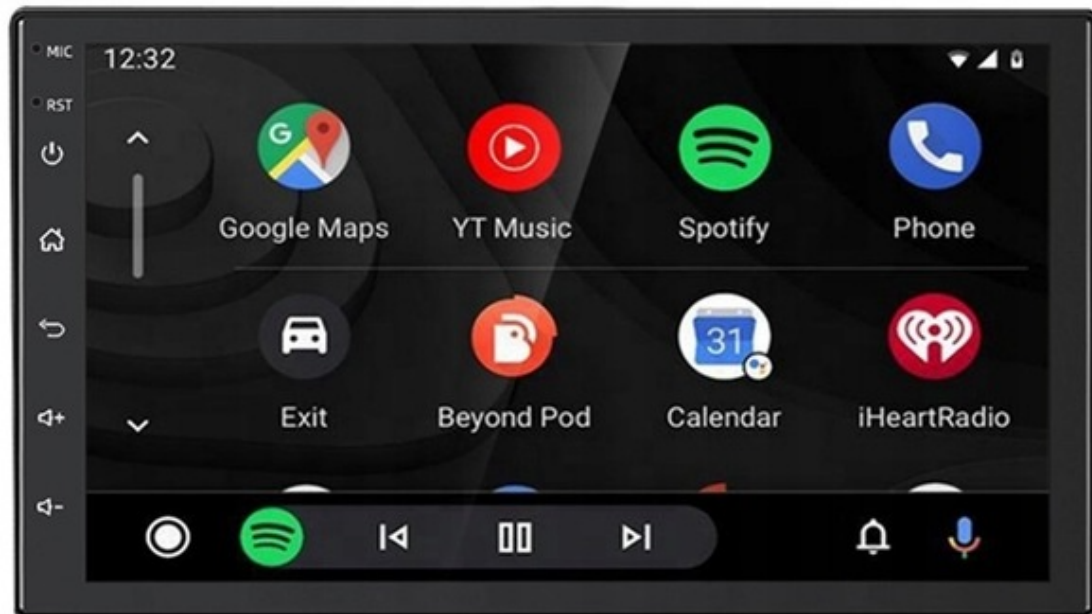

Opis produktu

→RADIO SAMOCHODOWE PRZEZNACZONE DO SAMOCHODÓW MARKI CHEVROLET:

- ☐Epica 2006-2012
- ☐Aveo 2006-2011
- ☐Gentra 2006-2012
- ☐Captiva 2006-2012
- ☐Lova 2006-2012

→SPECYFIKACJA:

- DOTYKOWY **7-CALOWY** EKRAN **1024X600**
- BLUETOOTH **4.0 A2DP**
- POPRZEZ WEJŚCIE **USB** MOŻNA POŁĄCZYĆ TELEFON Z RADIEM JAK RÓWNIEŻ **NAŁADOWAĆ URZĄDZENIE**
- **WBUDOWANY MIKROFON**
- RADIO FM Z FUNKCJĄ **RDS**
- AUTOMATYCZNE WYSZUKIWANIE STACJI FM
- FUNKCJA TRYBY **NOCNEGO, DZIENNEGO**, WYŁĄCZENIE EKRANU
- OBSŁUGIWANE FORMATY PLIKÓW WIDEO **RMVB/RM/FLV/3GP/MPEG/DVIX/XVID/DTA/VOB/AVI**
- OBSŁUGA FORMATÓW OBRAZÓW **JPEG/BMP/GIF/TIF**
- OBSŁUGIWANE FORMATY PLIKÓW AUDIO **MP3/WMA/WMV/OGG/APE/ACC/FLAC**
- FUNKCJA **PRZEGLĄDANIA ZDJĘĆ**
- WEJŚCIE NA **KAMERA COFANIA**
- WEJŚCIE NA **WZMACNIACZ**
- WEJŚCIE VIDEO IN
- MOŻLIWOŚĆ PODŁĄCZENIA MIKROFONU ZEWNĘTRZNEGO
- MOŻLIWOŚĆ ZEWNĘTRZNEGO WZMACNIACZA AUDIO OUT L R
- **EQUALIZER** -POP,ROCK,CLASSIC
- POBICIE BASÓW **LOUD**
- USTAWIENIA DŹWIĘKU - **BALANS,FADER**. ITP
- USTAWIENIA OBRAZU - **JASNOŚĆ,KONTRAST**, ITP
- MOC - **4X50W**
- WYMIARY: STANDARD **2 DIN**
- **JĘZYK POLSKI**
- **KOLOROWE PODŚWIETLENIE GUZIKÓW 7 DO WYBORU**

–RADIO FM/AM RDS

- STANDARDOWE RADIO FM/AM Z FUNKCJĄ RDS WYŚWIETLA INFORMACJĘ NA TEMAT STACJI RADIOWEJ, WYKONAWCY, WIADOMOŚCI.

–EKRAN 7 CALI 2.5D

- CZUŁY NA DOTYK EKRAN WYKONANY W TECHNOLOGI 2.5D, ODPORNY NA ZARYSOWANIA ORAZ WYSOKĄ TEMPERATURĘ. SZYBKOŚĆ REAKCJI NA DOTYK ORAZ TRWAŁE WYKONANIE ZAPEWNIĄJĄ STABILNĄ PRACĘ EKRANU

-ANDROID AUTO: PRZEWODOWE / BEZPRZEWODOWE

- APLIKACJA MOBILNA OPRACOWANA PRZEZ GOOGLE W CELU ODZWIERCIEDLENIA FUNKCJI URZĄDZENIA Z SYSTEMEM ANDROID, TAKIEGO JAK SMARTFON, NA PANELU RADIA. OBSŁUGA MAP GOOGLE, SPOTIFY, YOUTUBE