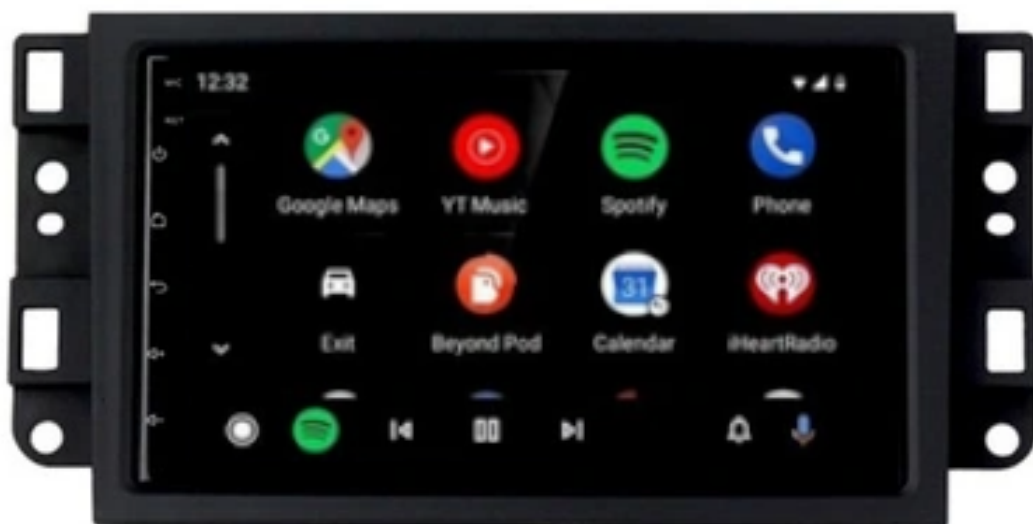

-ANDROID AUTO: PRZEWODOWE / BEZPRZEWODOWE

- APLIKACJA MOBILNA OPRACOWANA PRZEZ GOOGLE W CELU ODZWIERCIEDLENIA FUNKCJI URZĄDZENIA Z SYSTEMEM ANDROID, TAKIEGO JAK SMARTFON, NA PANELU RADIA. OBSŁUGA MAP GOOGLE, SPOTIFY, YOUTUBE

-APPLE CAR PLAY IOS: PRZEWODOWE / BEZPRZEWODOWE

- APPLE CARPLAY TO FORMA LEPSZEJ INTEGRACJI SMARTFONA Z SAMOCHODEM. DZIĘKI POSIADANIU TEGO SYSTEMU WSZYSTKO ZDAJE SIĘ BYĆ PROSTSZE I BARDZIEJ INTUICYJNE. JEST TO STANDARD APPLE, KTÓRY UMOŻLIWIA, ABY RADIO SAMOCHODOWE LUB RADIOODTWARZACZ BYŁY WYŚWIETLACZEM I KONTROLEREM DLA URZĄDZENIA Z SYSTEMEM IOS. OPCJA JES DOSTĘPNA DLA WSZYSTKICH MODELACH IPHONE'ÓW (OD WERSJI 5 IOS 7.1)

-NAWIGACJA W OPCJI ANDROID AUTO CARPLAY

- PO PODŁĄCZENIU SMARTFONA MOŻNA KORZYSTAĆ Z NAWIGACJI ZAINSTALOWANYCH W TWOIM SMARTFONIE
- MAPY GOÖGLE
- YANOSIK
- SYGIC
- WAZE
- ORAZ INNE OBSŁUGUJĄCE TEN TRYB
- WYBIERANIE GŁOSOWE
- KOMUNIKATY GŁOSOWE
- MOŻLIWOŚĆ ODTWARZANIA MUZYKI ORAZ KORZYSTANIA Z NAWIGACJI

-ZŁĄCZA RCA:

1- AUX IN R

2 - AUX IN L

3 - AUDIO OUT R

4 - AUDIO OUT L

7 - CVBS-IN-1

8 - MIKROFON

-ZESTAW ZAWIERA