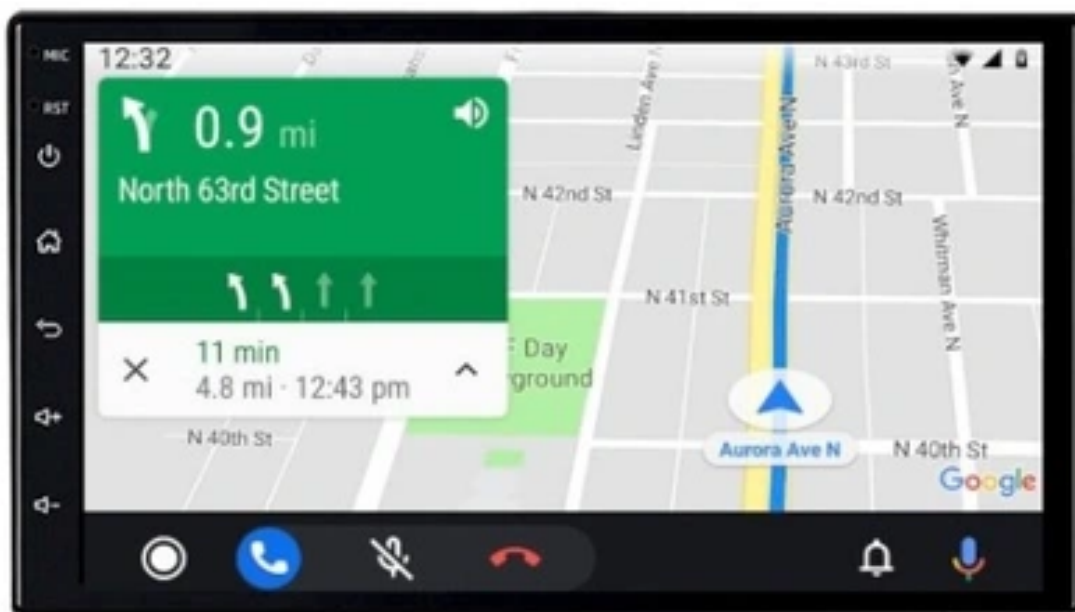

-ANDROID AUTO: PRZEWODOWE / BEZPRZEWODOWE

- APLIKACJA MOBILNA OPRACOWANA PRZEZ GOOGLE W CELU ODZWIERCIEDLENIA FUNKCJI URZĄDZENIA Z SYSTEMEM ANDROID, TAKIEGO JAK SMARTFON, NA PANELU RADIA. OBSŁUGA MAP GOOGLE, SPOTIFY, YOUTUBE

-APPLE CAR PLAY IOS: PRZEWODOWE / BEZPRZEWODOWE

- APPLE CARPLAY TO FORMA LEPSZEJ INTEGRACJI SMARTFONA Z SAMOCHODEM. DZIĘKI POSIADANIU TEGO SYSTEMU WSZYSTKO ZDAJE SIĘ BYĆ PROSTSZE I BARDZIEJ INTUICYJNE. JEST TO STANDARD APPLE, KTÓRY UMOŻLIWIA, ABY RADIO SAMOCHODOWE LUB RADIOODTWARZACZ BYŁY WYŚWIETLACZEM I KONTROLEREM DLA URZĄDZENIA Z SYSTEMEM IOS. OPCJA JES DOSTĘPNA DLA WSZYSTKICH MODELACH IPHONE'ÓW (OD WERSJI 5 IOS 7.1)