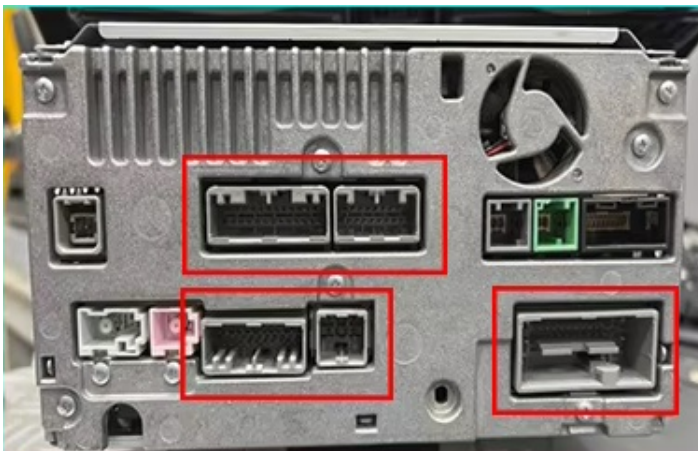

Link do produktu: <https://wmprojack.pl/canbus-modul-honda-civic-crv-typ-b-2012-2017-p-2417.html>

CANBUS MODUŁ HONDA CIVIC CRV TYP B 2012-2017

Cena	249,99 zł
Numer katalogowy	ZR488
EAN (GTIN)	5904316117801

Opis produktu

ADAPTER CANBUS DEDYKOWANY DO NASZYCH RADIOSTACJI TYP B

- **HONDA CIVIC 2012-2017**
- **HONDA CRV 2012-2018**

W RADIU USTAWIAMY TYP CANBUSA: **RAISE --> HONDA--> MODEL AUTA**