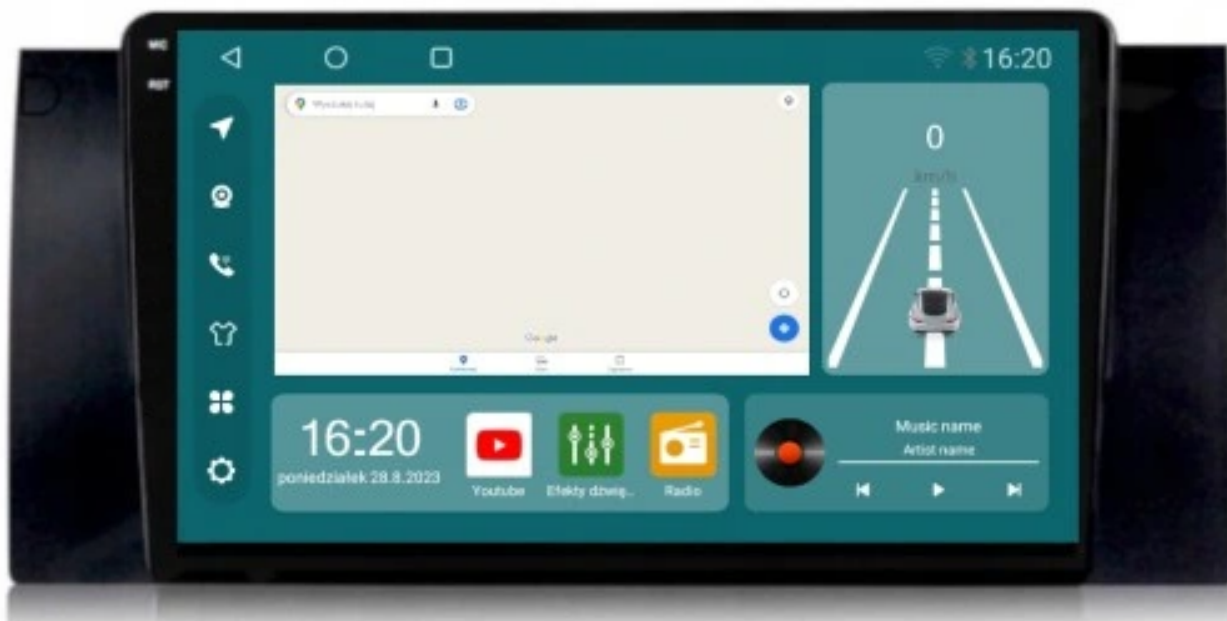

- WYCIĄGASZ STARE RADIO WKŁADASZ NOWE, BEZ PRZERÓBEK, BEZ RAMEK.
- JEŻELI W TWOIM AUCIE JEST FABRYCZNA NAWIGACJA POTRZEBUJESZ DODATKOWY KABEL MULTIMEDIALNY

→ZESTAW ZAWIERA:

- RADIO ANDROID
- RAMKĘ MONTAŻOWĄ
- KABLE RCA
- MODUŁ CANBUS
- MODEM NA KARTĘ SIM
- ANTENĘ GSM
- KOSTKI ZASILAJĄCE
- KABEL USB 2X
- ANTENĘ GPS
- ZŁĄCZE KAMER COFANIA
- PARAGON/FAKTURĘ
- POLSKĄ INSTRUKCJĘ OBSŁUGI

–DANE PODSTAWOWE

- POLSKA WERSJA JĘZYKOWA SYSTEMU **ANDROID 13**
- RADIO **FM/RDS**
- WYŚWIETLACZ DOTYKOWY **QLED 9 CALI**
- ROZDZIELCZOŚĆ EKRANU: **1280X720P 60Hz**
- **BLUETOOTH 5.4+**
- PORT **2XUSB**,
- MOC **4X50W DSP**
- OBSŁUGA **CANBUS**
- NAVIGACJA **POLSKI - EUROPY** WGRANA W RADIU
- FUNKCJA **KAMERY COFANIA**
- MOŻLIWOŚĆ USTAWIENIA WŁASNEJ TAPETY, MOTYWU
- PODŚWIETLENIE GUZIKÓW **BIAŁE**
- OBSŁUGA **DAB+** (WYMAGANY TUNER)
- OBSŁUGA **OBD2** (WYMAGANY TUNER)
- RAM **8GB** ROM **256GB**
- PROCESOR **OCTACORE QUALCOMM QCM6125 4x 2.0GHz A55 4x 1,8GHz 64 BIT**
- ODTWARZACZ **FULL HD**
- **STEROWANIE Z KIEROWNICY**
- FUNKCJA REJESTRATORA JAZDY **DVR ANDROID**
- WBUDOWANE **WIFI, MODEM NA KARTĘ SIM**
- STEROWANIE **GŁOSEM - ASYSTENT GOOGLE**
- **ANDROID AUTO**
- **CARPLAY** PRZEWODOWE/BEZPRZEWODOWE
- MOŻLIWOŚĆ PODŁĄCZENIA **SUBWOOFERA, WZMACNICZA**
- OBSŁUGA **KAMER 360 STOPNI**
- ZŁĄCZE **DISPLAYPORT**

→AUTOLINK ANDROID:

- PO ZAINSTALOWANIU TEJ APLIKACJI W TWOIM SMARTFONIE MOŻESZ PRZERZUCIĆ OBRAZ DO RADIA 1:1. OBSŁUGA TELEFONU Z EKRANU RADIA. MOŻESZ KORZYSTAĆ Z DOWOLNYCH APLIKACJI W RADIU MAPY GOOGLE, YANOSIK, YOUTUBE, NETFLIX ORAZ WIELU INNYCH. MOŻLIWOŚĆ PODŁĄCZENIA POPRZEZ KABEL LUB POPRZEZ WIFI BEZPRZEWODOWO