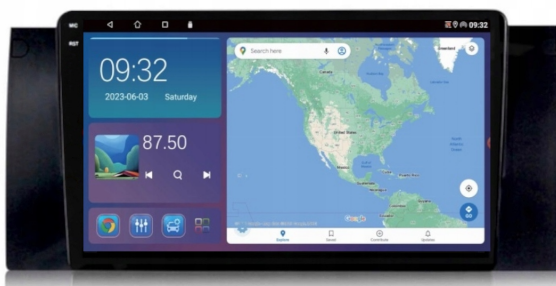

Opis produktu