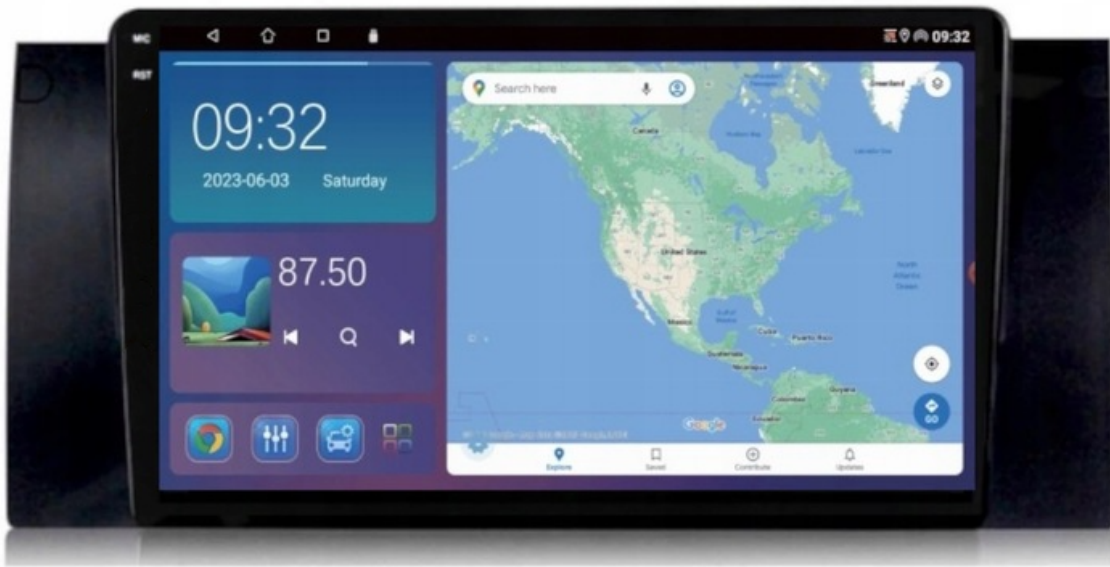

- WYCIĄGASZ STARE RADIO WKŁADASZ NOWE, BEZ PRZERÓBEK, BEZ RAMEK.
- JEŻELI W TWOIM AUCIE JEST FABRYCZNA NAWIGACJA POTRZEBUJESZ DODATKOWY KABEL MULTIMEDIALNY

→ZESTAW ZAWIERA:

- ☐RADIO ANDROID
- ☐RAMKĘ MONTAŻOWĄ
- ☐MODUŁ CANBUS
- ☐ANTENĘ GPS
- ☐ZŁĄCZE KAMER COFANIA
- ☐POLSKĄ INSTRUKCJĘ
- ☐ZŁĄCZA RCA
- ☐2X KABLE USB
- ☐KOSTKĘ ZASILAJĄCĄ

-DANE PODSTAWOWE

- POLSKA WERSJA JĘZYKOWA SYSTEMU **ANDROID**
- **RADIO FM Z FUNKCJĄ RDS**
- WYŚWIETLACZ DOTYKOWY **QLED 9 CALI**
- ROZDZIELCZOŚĆ EKRANU: **QLED 1280X720HD**
- **BLUETOOTH 5.4+**
- PORTY **2XUSB** (Z TYŁU RADIA NA KABLU)
- MOC **4X45W**
- FUNKCJA **KAMERY COFANIA**
- MOŻLIWOŚĆ USTAWIENIA WŁASNEJ TAPETY/MOTYWU
- **OBŚŁUGA DAB+** (WYMAGANY TUNER)
- **OBŚŁUGA OBD2** (WYMAGANY INTERFEJS)
- **RAM 2GB ROM 64GB**
- PROCESOR **8 RDZENIOWY OCTACORE 8X 1.46GHZ**
- ODTWARZACZ FILMÓW FULL HD
- STEROWANIE Z KIEROWNICY
- FUNKCJA REJESTRATORA **JAZDY DVR ANDROID**
- WBUDOWANE **WIFI**
- PODŁĄCZENIE **PLUG&PLAY**
- STEROWANIE GŁOSEM - **ASYSTENT GOOGLE**
- **SKLEP PLAY** INSTALOWANIE DOWOLNYCH APLIKACJI
- **ANDROID AUTO PRZEWODOWE/BEZPRZEWODOWE**
- **CARPLAY BEZPRZEWODOWE/PRZEWODOWE**