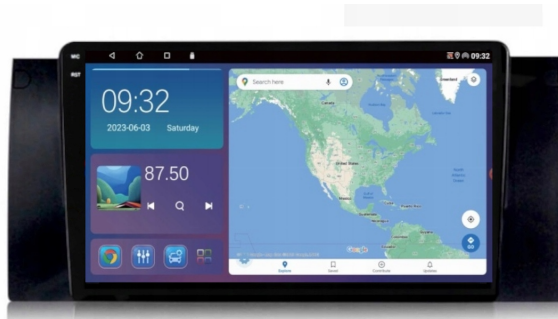

Opis produktu