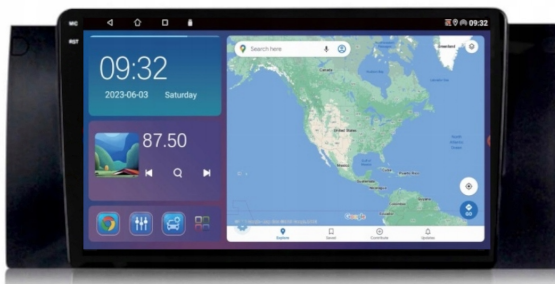

Opis produktu