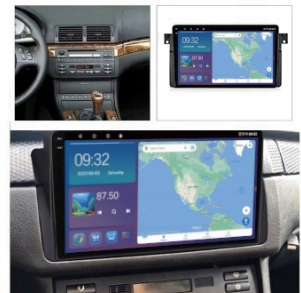

BMW E46 1998-2005

–WYMIARY RADIA:

DEDYKOWANE DO

–BMW E46 1998-2005

- WYCIĄGASZ STARE RADIO WKŁADASZ NOWE, BEZ PRZERÓBEK, BEZ RAMEK.
- JEŻELI W TWOIM AUCIE JEST FABRYCZNA NAWIGACJA POTRZEBUJESZ DODATKOWY KABEL MULTIMEDIALNY