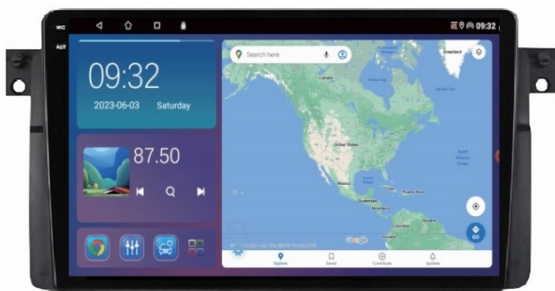

Opis produktu