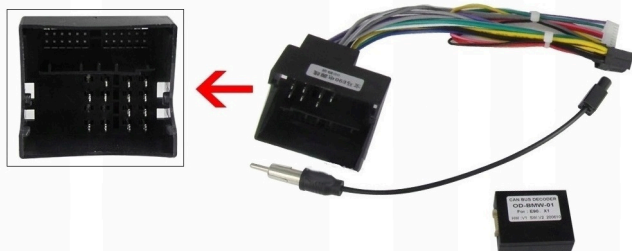

→BMW Seria 1 E81/E82/E87/E88 (2004-2013)

☐WERSJA Z RAMKĄ KLIMATYZACJI MANUALNEJ☐

- RADIO DOPASOWANE JEST POD FABRYCZNE RADIO WRAZ Z RAMKĄ
- ZWRÓĆ SZCZEGÓLNA UWAGĘ NA ZDJĘCIE Z WYMIAREM

- WYMIENIAMY CAŁY PANEL
- W ZESTAWIE OTRZYMUJESZ RADIO WRAZ Z PLASTIKOWĄ RAMKĄ
- PROSTY SZYBKI MONTAŻ
- NIE PASUJE DO WERSJI Z GÓRNYM KOMPUTEREM!!!
- W PRZYPADKU WERSJI Z PODGRZEWANymi SIEDZENIAMI PANEL MONTUJEMY W RAMCE OD SPODU

BMW SERIA 1 E81/E82/E87/E88 (2004-2013)

→ZESTAW ZAWIERA:

- ☐RADIO ANDROID
- ☐RAMKĘ MONTAŻOWĄ
- ☐MODUŁ CANBUS
- ☐ANTENĘ GPS
- ☐ZŁĄCZE KAMER COFANIA
- ☐POLSKĄ INSTRUKCJĘ OBSŁUGI
- ☐ZŁĄCZA RCA
- ☐2X KABLE USB
- ☐KOSTKĘ ZASILAJĄCĄ