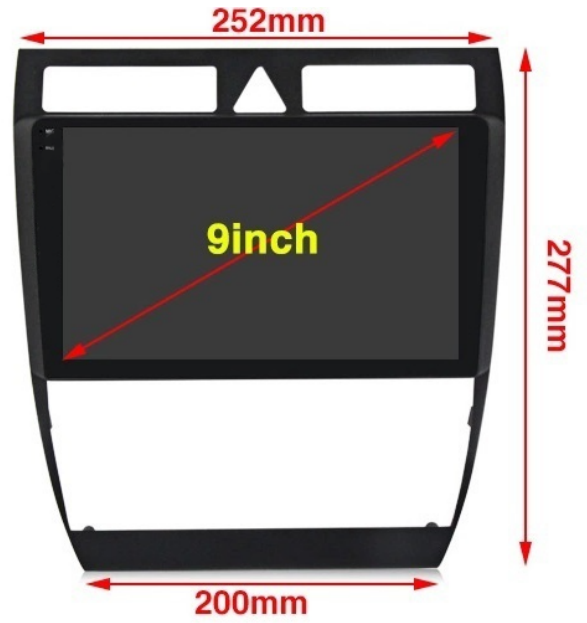

#### –WYMIARY RADIA:

DEDYKOWANE DO

#### –AUDI A6 C5 1997-2004

- WYCIĄGASZ STARE RADIO WKŁADASZ NOWE RAZEM Z RAMKĄ MONTAŻOWĄ
- RADIO DOPASOWANE JEST POD OTWÓR FABRYCZNEGO DUŻEGO RADIA, WCISKANE NA ZATRZASKI WRAZ Z RAMKĄ
- WYCIĄGAMY STARE RADIO NOWE MONTUJE W JEGO MIEJSCE
- W ZESTAWIE KOSTKA ISO POTRÓJNA
- RADIO NIE OBSŁUGUJE WERSJI Z FABRYCZNYM WZMACNIACZEM AUDIO
- NIE DZIAŁA Z FABRYCZNYM STEROWANIEM Z KIEROWNICY
- SZEROKOŚĆ: 200-252MM
- WYSOKOŚĆ 277MM