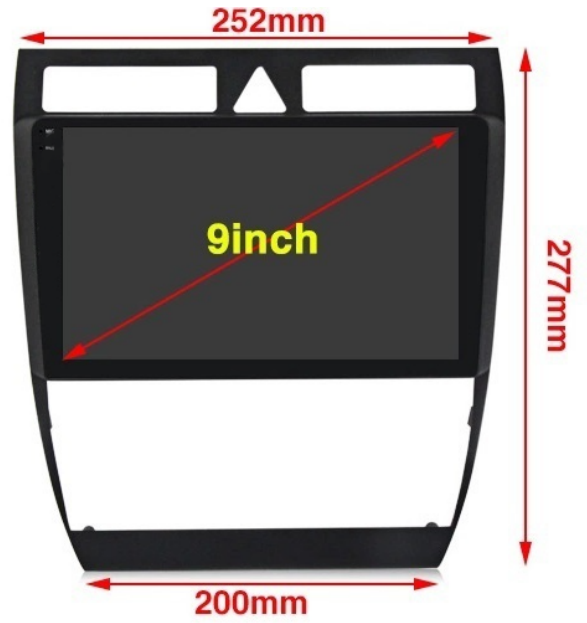

- WYCIĄGASZ STARE RADIO WKŁADASZ NOWE RAZEM Z RAMKĄ MONTAŻOWĄ
- RADIO DOPASOWANE JEST POD OTWÓR FABRYCZNEGO DUŻEGO RADIA, WCISKANE NA ZATRZASKI WRAZ Z RAMKĄ
- WYCIĄGAMY STARE RADIO NOWE MONTUJE W JEGO MIEJSCE
- W ZESTAWIE KOSTKA ISO POTRÓJNA
- RADIO NIE OBSŁUGUJE WERSJI Z FABRYCZNYM WZMACNIACZEM AUDIO
- NIE DZIAŁA Z FABRYCZNYM STEROWANIEM Z KIEROWNICY
- SZEROKOŚĆ: 200-252MM
- WYSOKOŚĆ 277MM