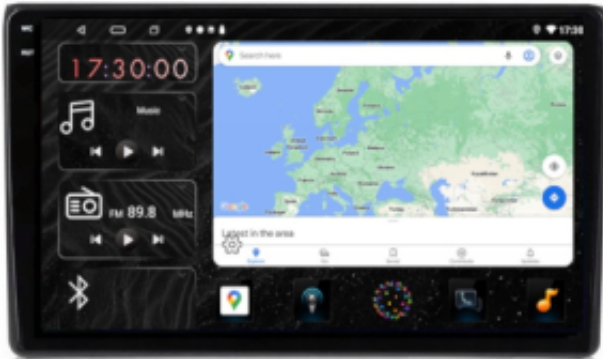

Link do produktu: <https://wmprojack.pl/audi-a4-b6-b7-2000-2008-android-gps-usb-wifi-bluetooth-carplay-android-auto-6gb-128gb-modem-sim-kamery-qled-p-1089.html>

AUDI A4 B6 B7 2000-2008 ANDROID GPS USB WIFI BLUETOOTH CARPLAY ANDROID AUTO 6GB 128GB MODEM SIM KAMERY QLED

Cena	1 399,99 zł
Dostępność	Dostępny
Czas wysyłki	24 godziny
Numer katalogowy	176/444/039
Kod producenta	9001 A600
Kod EAN	5904316118778