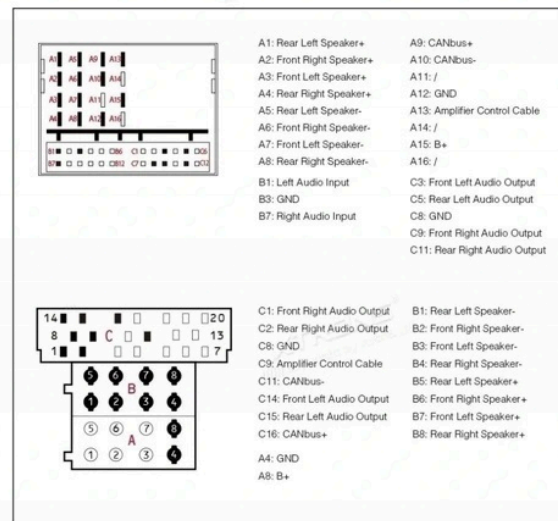

Dla Audi A4 B6 (8E/8 H) (2000-2006),
Dla A4 B6 (8E/8 H) (2004-2008),
Dla A4 B6 (8E/8 H) (2005-2008),
Dla S4 B6 (8E/8 H) (2003-2005),
Dla RS4 (2002-2008),
Dla RS4 B7 (8E) (2006-2008)