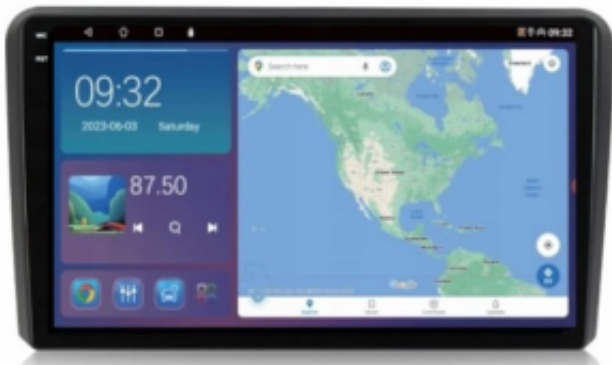

Link do produktu: <https://wmprojack.pl/audi-a3-8p-2003-2012-android-gps-usb-wifi-bluetooth-carplay-android-auto-4gb-64gb-q6-qled-p-704.html>

AUDI A3 8P 2003-2012 ANDROID GPS USB WIFI BLUETOOTH CARPLAY ANDROID AUTO 4GB 64GB Q6 QLED

Cena	729,99 zł
Numer katalogowy	171/889
Kod producenta	Q6 9001
Kod EAN	5904316110680
EAN (GTIN)	5904316110680