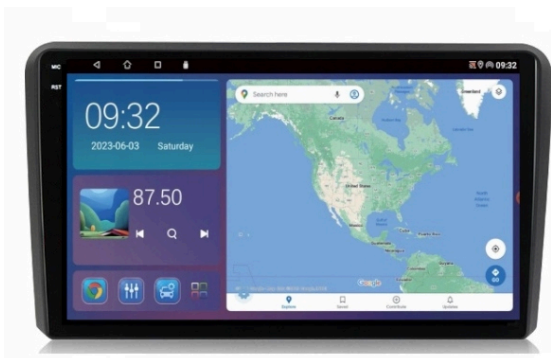

Cena	729,99 zł
Numer katalogowy	171/889
Kod producenta	Q6 9001
Kod EAN	5904316110680
EAN (GTIN)	5904316110680

Opis produktu

AUDI A3 8P 2003-2012

–WYMIARY RADIA:

- SZEROKOŚĆ: 250-230MM

WYSOKOŚĆ 140MM

- DEDYKOWANE DO AUDI A3 8P 2003-2012
- WYCIĄGASZ STARE RADIO WKŁADASZ NOWE
- RADIO DOPASOWANE JEST POD OTWÓR FABRYCZNEGO DUŻEGO RADIA, WCISKANE NA ZATRZASKI
- PASUJE DO AUT Z DUŻYM RADIEM!!!
- RADIO JEST WIĘKSZE NIŻ FABRYCZNE
- PANEL PO MONTAŻU WYGLĄDA JAK NA ZDJĘCIU, ZNAJDUJE SIĘ PRZED KOKPITEM
- **W PRZYPADKU NAGŁOŚNIENIA BOSE LUB AKTYWNEGO WZMACNIACZ, KTÓRY STERUJE TYLNYM GŁOŚNIKAMI KONIECZNA PRZERÓBKA INSTALACJI LUB DOKUPIENIE ADAPTERA W CELU URUCHOMIENIA DŹWIĘKU WE WSZYSTKICH GŁOŚNIKACH**
- W PRZYPADKU PODWÓJNEGO ZŁĄCZA ANTENOWEGO MUSISZ ZASTOSOWAĆ ADAPTER

☐ ZALECAMY DOKUPIENIE MIKROFONU ZEWNĘTRZNEGO - LEPSZA JAKOŚĆ ROZMÓW ☐

→ANDROID AUTO:

- TO APLIKACJA MOBILNA OPRACOWANA PRZEZ GOOGLE W CELU ODZWIERCIEDLENIA FUNKCJI URZĄDZENIA Z SYSTEMEM ANDROID, TAKIEGO JAK SMARTFON, NA PANELU RADIA. OBSŁUGA MAP GOOGLE, SPOTIFY, YOUTUBE