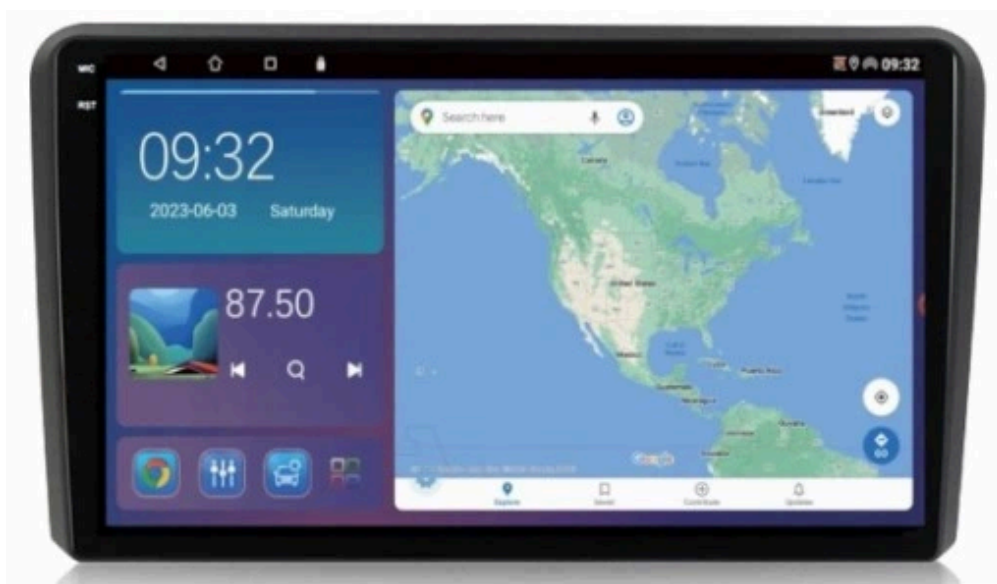

Cena	729,99 zł
Numer katalogowy	171/889
Kod producenta	Q6 9001
Kod EAN	5904316110680
EAN (GTIN)	5904316110680

Opis produktu

AUDI A3 8P 2003-2012

–WYMIARY RADIA:

- SZEROKOŚĆ: 250-230MM

WYSOKOŚĆ 140MM

- DEDYKOWANE DO AUDI A3 8P 2003-2012
- WYCIĄGASZ STARE RADIO WKŁADASZ NOWE
- RADIO DOPASOWANE JEST POD OTWÓR FABRYCZNEGO DUŻEGO RADIA, WCISKANE NA ZATRZASKI
- PASUJE DO AUT Z DUŻYM RADIEM!!!
- RADIO JEST WIĘKSZE NIŻ FABRYCZNE
- PANEL PO MONTAŻU WYGLĄDA JAK NA ZDJĘCIU, ZNAJDUJE SIĘ PRZED KOKPITEM
- **W PRZYPADKU NAGŁOŚNIENIA BOSE LUB AKTYWNEGO WZMACNIACZ, KTÓRY STERUJE TYLNYM GŁOŚNIKAMI KONIECZNA PRZERÓBKA INSTALACJI LUB DOKUPIENIE ADAPTERA W CELU URUCHOMIENIA DŹWIĘKU WE WSZYSTKICH GŁOŚNIKACH**
- W PRZYPADKU PODWÓJNEGO ZŁĄCZA ANTENOWEGO MUSISZ ZASTOSOWAĆ ADAPTER

→ZESTAW ZAWIERA:

- ☐RADIO ANDROID
- ☐RAMKĘ MONTAŻOWĄ
- ☐MODUŁ CANBUS
- ☐ANTENĘ GPS
- ☐ZŁĄCZE KAMER COFANIA
- ☐POLSKĄ INSTRUKCJĘ OBSŁUGI
- ☐ZŁĄCZA RCA
- ☐2X KABLE USB
- ☐KOSTKĘ ZASILAJĄCĄ

→INFORMACJA DLA KUPUJĄCEGO

→AUTOLINK ANDROID:

- PO ZAINSTALOWANIU TEJ APLIKACJI W TWOIM SMARTFONIE MOŻESZ PRZERZUCIĆ OBRAZ DO RADIA 1:1. OBSŁUGA TELEFONU Z EKRANU RADIA. MOŻESZ KORZYSTAĆ Z DOWOLNYCH APLIKACJI W RADIU MAPY GOOGLE, YANOSIK, YOUTUBE, NETFLIX ORAZ WIELU INNYCH. MOŻLIWOŚĆ PODŁĄCZENIA POPRZEZ KABEL LUB POPRZEZ WIFI BEZPRZEWODOWO