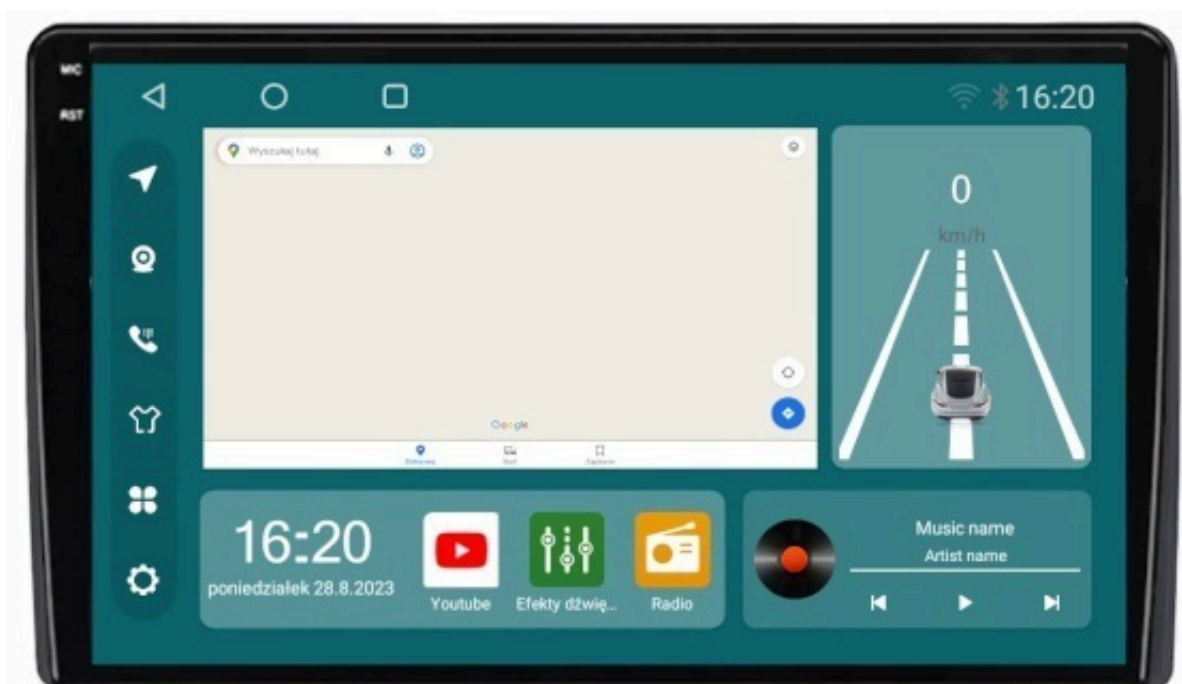

→ZESTAW ZAWIERA:

- ☐ RADIO ANDROID
- ☐ RAMKĘ MONTAŻOWĄ
- ☐ KABLE RCA
- ☐ MODUŁ CANBUS
- ☐ MODEM NA KARTĘ SIM
- ☐ ANTENA GSM
- ☐ KOSTKI ZASILAJĄCE
- ☐ KABEL USB 2X
- ☐ ANTENĘ GPS
- ☐ ZŁĄCZE KAMER COFANIA
- ☐ KARTA GWARANCYJNA
- ☐ PARAGON/FAKTURĘ
- ☐ POLSKA INSTRUKCJA OBSŁUGI (WGRANA W RADIU W PDF)