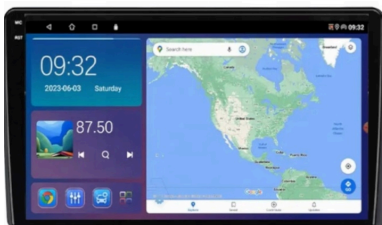

Dane aktualne na dzień: 02-04-2026 05:43

Link do produktu: <https://wmpojack.pl/alfa-romeo-159-2005-2011-android-gps-usb-wifi-bluetooth-carplay-android-auto-4gb-64gb-q9-qled-p-1076.html>

ALFA ROMEO 159 2005-2011 ANDROID GPS USB WIFI BLUETOOTH CARPLAY ANDROID AUTO 4GB 64GB Q9 QLED

Cena	949,99 zł
Dostępność	Dostępny
Czas wysyłki	24 godziny
Numer katalogowy	865/783
Kod producenta	9001 Q9
Kod EAN	5905842625761

Opis produktu

DEDYKOWANE DO

→ALFA ROMEO 159 2005-2011

- RADIO MONTOWANE W MIEJSCU FABRYCZNEGO RADIA W ZESTAWIE Z RAMKĄ 9 CALI EKRAŃ JEST PRZED KOKPITEM
- PASUJE DO WERSJI Z PODSTAWOWYM NAGŁOŚNIENIEM BEZ WZMACNIACZY BOSE ITP
- OBSŁUGA STEROWANIA Z KIEROWNICY
- W ZESTAWIE RAMKA DEDYKOWANA ORAZ KOSTKA ZASILAJĄCA ISO, NIE PASUJE DO ZŁĄCZA TYPU QUADLOCK FAKRA

–NAWIGACJA

- NAWIGACJE DO POBRANIA ZE SKLEP PLAY
- W RADIU WGRANE SĄ MAPY GOOGLE
- ZALECAMY KORZYSTANIE Z NAWIGACJI POPRZEZ ANDROID AUTO/CARPLAY CO ZDECYDOWANIE POPRAWA SZYBKOŚĆ OBSŁUGI APLIKACJI ORAZ USTAWIENIA TRASY DODATKOWO WYŚWIETLA BIEŻĄCE INFORMACJE O KORKACH ANALIZUJĄC CZAS DOJAZDU, WYMAGANE POŁĄCZENIE Z TELEFONEM
- ANTENA GPS W ZESTAWIE DO NAWIGACJI OFFLINE
- MOŻLIWOŚĆ KORZYSTANIA Z TAKICH NAWIGACJI JAK:
 - YANOSIK
 - MAPY GOOGLE
 - AUTOMAPA
 - HERE
 - iGO