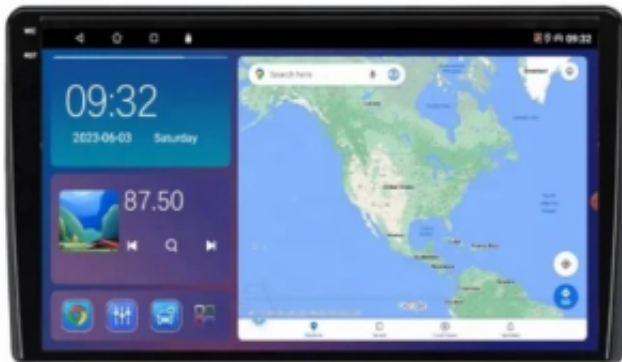

Dane aktualne na dzień: 13-03-2025 07:03

Link do produktu: <https://wmpojack.pl/alfa-romeo-159-2005-2011-android-gps-usb-wifi-bluetooth-carplay-android-auto-4gb-64gb-q6-qled-p-1075.html>

ALFA ROMEO 159 2005-2011 ANDROID GPS USB WIFI BLUETOOTH CARPLAY ANDROID AUTO 4GB 64GB Q6 QLED

Cena	729,99 zł
Dostępność	Dostępny
Czas wysyłki	24 godziny
Numer katalogowy	865/889
Kod producenta	Q6 9001
Kod EAN	5905842625754