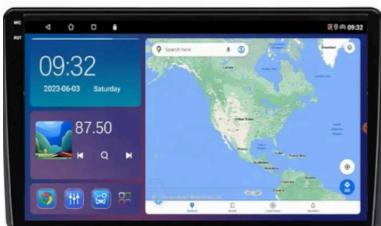

Dane aktualne na dzień: 13-03-2025 07:03

Link do produktu: <https://wmpojack.pl/alfa-romeo-159-2005-2011-android-gps-usb-wifi-bluetooth-carplay-android-auto-4gb-64gb-q6-qled-p-1075.html>

ALFA ROMEO 159 2005-2011 ANDROID GPS USB WIFI BLUETOOTH CARPLAY ANDROID AUTO 4GB 64GB Q6 QLED

Cena	729,99 zł
Dostępność	Dostępny
Czas wysyłki	24 godziny
Numer katalogowy	865/889
Kod producenta	Q6 9001
Kod EAN	5905842625754

Opis produktu

–WYMIARY RADIA:

- DEDYKOWANE DO **ALFA ROMEO 159 2005-2011**
- RADIO MONTOWANE W MIEJSCU FABRYCZNEGO RADIA W ZESTAWIE Z RAMKĄ 9 CALI EKRAN JEST PRZED KOKPITEM
- PASUJE DO WERSJI Z PODSTAWOWYM NAGŁOŚNIENIEM BEZ WZMACNIACZY BOSE ITP
- OBSŁUGA STEROWANIA Z KIEROWNICY
- W ZESTAWIE RAMKA DEDYKOWANA