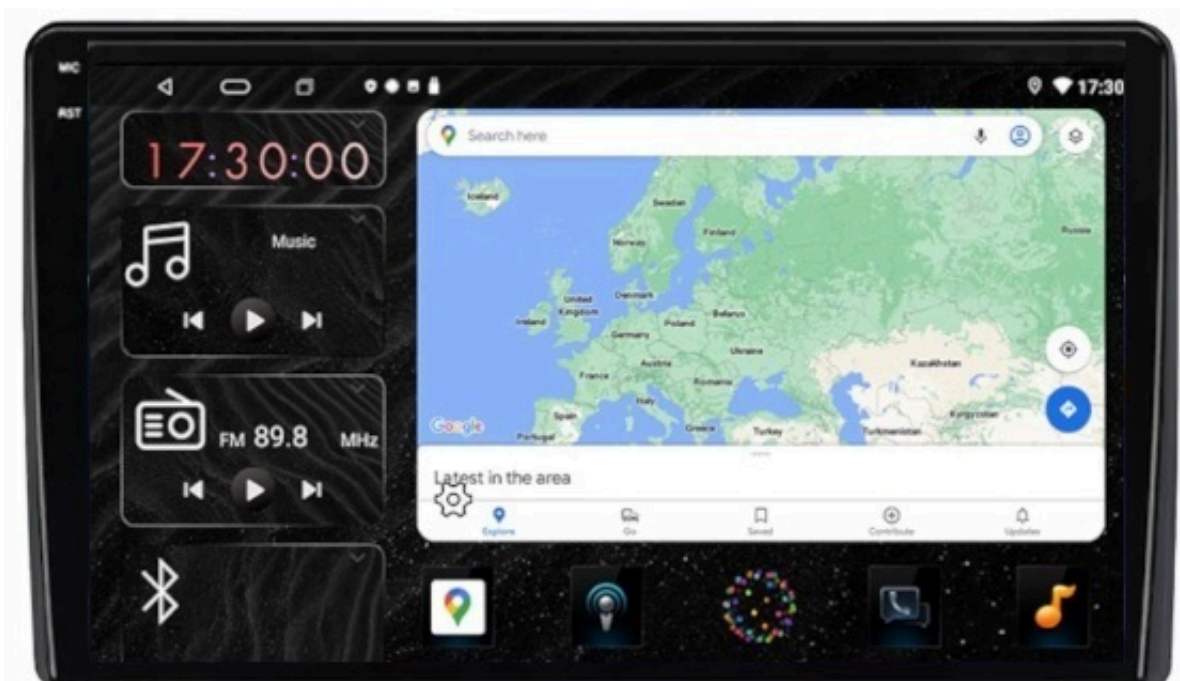

Dane aktualne na dzień: 13-03-2025 01:35

Link do produktu: <https://wmprojack.pl/alfa-romeo-159-2005-2011-android-gps-usb-wifi-bluetooth-carplay-android-auto-4gb-64gb-modem-sim-kamery-p-1078.html>

ALFA ROMEO 159 2005-2011 ANDROID GPS USB WIFI BLUETOOTH CARPLAY ANDROID AUTO 4GB 64GB MODEM SIM KAMERY

Cena	1 199,99 zł
Dostępność	Dostępny
Czas wysyłki	24 godziny
Numer katalogowy	865/293/039
Kod producenta	9001 A400
Kod EAN	5905842625792

Opis produktu

–WYMIARY RADIA:

- DEDYKOWANE DO **ALFA ROMEO 159 2005-2011**
- RADIO MONTOWANE W MIEJSCU FABRYCZNEGO RADIA W ZESTAWIE Z RAMKĄ 9 CALI EKRAN JEST PRZED KOKPITEM
- PASUJE DO WERSJI Z PODSTAWOWYM NAGŁOŚNIENIEM BEZ WZMACNIACZY BOSE ITP
- OBSŁUGA STEROWANIA Z KIEROWNICY
- W ZESTAWIE RAMKA DEDYKOWANA

-
- NAWIGACJA **POLSKI - EUROPY** WGRANA W RADIU
 - FUNKCJA **KAMERY COFANIA**
 - MOŻLIWOŚĆ USTAWIENIA WŁASNEJ TAPETY, MOTYWU
 - OBSŁUGA **DAB+** (WYMAGANY TUNER)
 - OBSŁUGA **OBD2** (WYMAGANY TUNER)
 - RAM **4GB** ROM **64GB**
 - PROCESOR **8 RDZENIOWY OCTACORE CORTEX A55 8X1,6GHz**
 - ODTWARZACZ **FULL HD**
 - STEROWANIE Z KIEROWNICY
 - FUNKCJA REJESTRATORA JAZDY **DVR ANDROID**
 - WBUDOWANE **WIFI, MODEM NA KARTĘ SIM**
 - STEROWANIE **GŁOSEM - ASYSTENT GOOGLE**
 - **ANDROID AUTO** PRZEWODOWE/BEZPRZEWODOWE
 - **CARPLAY** PRZEWODOWE/BEZPRZEWODOWE

→**AUTOLINK ANDROID:**

- PO ZAINSTALOWANIU TEJ APLIKACJI W TWOIM SMARTFONIE MOŻESZ PRZERZUCIĆ OBRAZ DO RADIA 1:1. OBSŁUGA TELEFONU Z EKRANU RADIA. MOŻESZ KORZYSTAĆ Z DOWOLNYCH APLIKACJI W RADIU MAPY GOOGLE, YANOSIK, YOUTUBE, NETFLIX ORAZ WIELU INNYCH. MOŻLIWOŚĆ PODŁĄCZENIA POPRZEZ KABEL LUB POPRZEZ WIFI BEZPRZEWODOWO