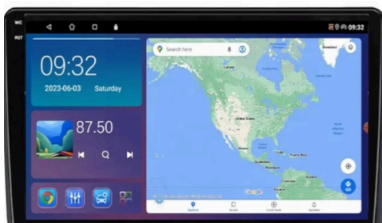

Dane aktualne na dzień: 13-03-2025 01:35

Link do produktu: <https://wmprojack.pl/alfa-romeo-159-2005-2011-android-gps-usb-wifi-bluetooth-carplay-android-auto-4gb-64gb-modem-sim-kamery-p-1078.html>

ALFA ROMEO 159 2005-2011 ANDROID GPS USB WIFI BLUETOOTH CARPLAY ANDROID AUTO 4GB 64GB MODEM SIM KAMERY

Cena	1 199,99 zł
Dostępność	Dostępny
Czas wysyłki	24 godziny
Numer katalogowy	865/293/039
Kod producenta	9001 A400
Kod EAN	5905842625792

Opis produktu

–WYMIARY RADIA:

- DEDYKOWANE DO **ALFA ROMEO 159 2005-2011**
- RADIO MONTOWANE W MIEJSCU FABRYCZNEGO RADIA W ZESTAWIE Z RAMKĄ 9 CALI EKRAN JEST PRZED KOKPITEM
- PASUJE DO WERSJI Z PODSTAWOWYM NAGŁOŚNIENIEM BEZ WZMACNIACZY BOSE ITP
- OBSŁUGA STEROWANIA Z KIEROWNICY
- W ZESTAWIE RAMKA DEDYKOWANA