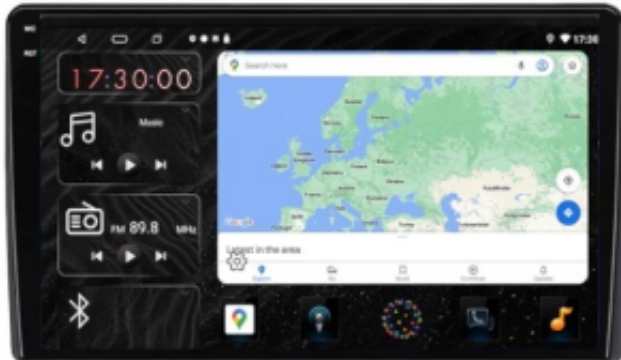

Dane aktualne na dzień: 28-04-2025 07:39

Link do produktu: <https://wmpojack.pl/alfa-romeo-159-2005-2011-android-gps-usb-wifi-bluetooth-carplay-android-auto-4gb-64gb-modem-sim-kamery-p-1078.html>