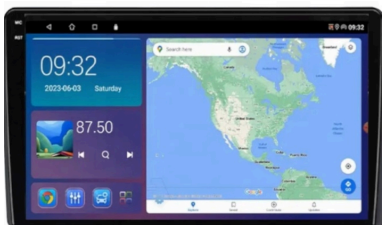

Opis produktu

–WYMIARY RADIA:

- DEDYKOWANE DO **ALFA ROMEO 159 2005-2011**
- RADIO MONTOWANE W MIEJSCU FABRYCZNEGO RADIA W ZESTAWIE Z RAMKĄ 9 CALI EKRAŃ JEST PRZED KOKPITEM
- PASUJE DO WERSJI Z PODSTAWOWYM NAGŁOŚNIENIEM BEZ WZMACNIACZY BOSE ITP
- OBSŁUGA STEROWANIA Z KIEROWNICY
- W ZESTAWIE RAMKA DEDYKOWANA