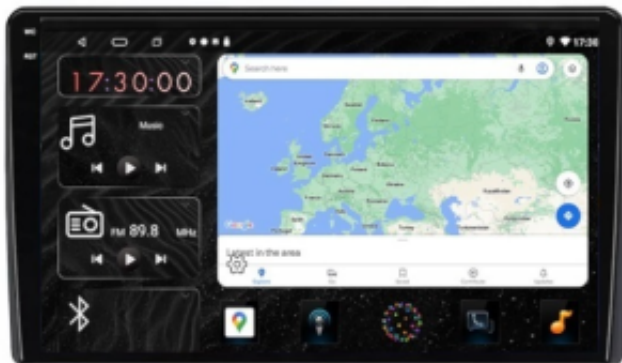

Dane aktualne na dzień: 13-03-2025 01:35

Link do produktu: <https://wmprojack.pl/alfa-romeo-159-2005-2011-android-gps-usb-wifi-bluetooth-carplay-android-auto-4gb-64gb-modem-sim-kamery-p-1078.html>

ALFA ROMEO 159 2005-2011 ANDROID GPS USB WIFI BLUETOOTH CARPLAY ANDROID AUTO 4GB 64GB MODEM SIM KAMERY

Cena	1 199,99 zł
Dostępność	Dostępny
Czas wysyłki	24 godziny
Numer katalogowy	865/293/039
Kod producenta	9001 A400
Kod EAN	5905842625792

Opis produktu

–WYMIARY RADIA:

- DEDYKOWANE DO **ALFA ROMEO 159 2005-2011**
- RADIO MONTOWANE W MIEJSCU FABRYCZNEGO RADIA W ZESTAWIE Z RAMKĄ 9 CALI EKRAN JEST PRZED KOKPITEM
- PASUJE DO WERSJI Z PODSTAWOWYM NAGŁOŚNIENIEM BEZ WZMACNIACZY BOSE ITP
- OBSŁUGA STEROWANIA Z KIEROWNICY
- W ZESTAWIE RAMKA DEDYKOWANA

-
- NAWIGACJA **POLSKI - EUROPY** WGRANA W RADIU
 - FUNKCJA **KAMERY COFANIA**
 - MOŻLIWOŚĆ USTAWIENIA WŁASNEJ TAPETY, MOTYWU
 - OBSŁUGA **DAB+** (WYMAGANY TUNER)
 - OBSŁUGA **OBD2** (WYMAGANY TUNER)
 - RAM **4GB** ROM **64GB**
 - PROCESOR **8 RDZENIOWY OCTACORE CORTEX A55 8X1,6GHz**
 - ODTWARZACZ **FULL HD**
 - STEROWANIE Z KIEROWNICY
 - FUNKCJA REJESTRATORA JAZDY **DVR ANDROID**
 - WBUDOWANE **WIFI, MODEM NA KARTĘ SIM**
 - STEROWANIE **GŁOSEM - ASYSTENT GOOGLE**
 - **ANDROID AUTO** PRZEWODOWE/BEZPRZEWODOWE
 - **CARPLAY** PRZEWODOWE/BEZPRZEWODOWE

–NAWIGACJA:

- NAWIGACJE DO POBRANIA ZE SKLEP PLAY
- W RADIU WGRANE SĄ MAPY GOOGLE
- ZALECAMY KORZYSTANIE Z NAWIGACJI POPRZEZ ANDROID AUTO/CARPLAY CO ZDECYDOWANIE POPRAWA SZYBKOŚĆ OBSŁUGI APLIKACJI ORAZ USTAWIENIA TRASY DODATKOWO WYŚWIETLA BIEŻĄCE INFORMACJE O KORKACH ANALIZUJĄC CZAS DOJAZDU, WYMAGANE POŁĄCZENIE Z TELEFONEM
- ANTENA GPS W ZESTAWIE DO NAWIGACJI OFFLINE
- MOŻLIWOŚĆ KORZYSTANIA Z TAKICH NAWIGACJI JAK:
- YANOSIK
- MAPY GOOGLE
- AUTOMAPA
- HERE
- iGO