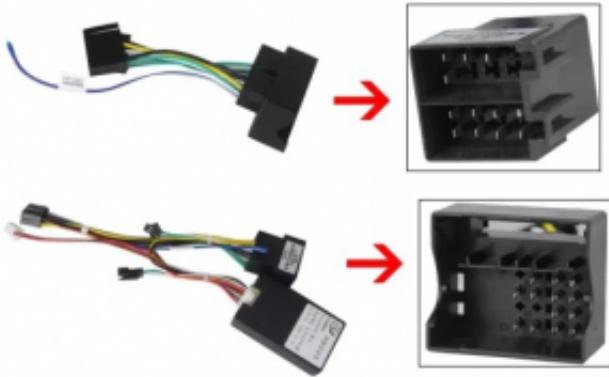

Link do produktu: <https://wmprojack.pl/adapter-sterowania-kierownicy-canbus-mercedes-p-348.html>

## ADAPTER STEROWANIA KIEROWNICY CANBUS MERCEDES

Cena	<b>199,99 zł</b>
Dostępność	<b>Dostępny</b>
Czas wysyłki	<b>24 godziny</b>
Numer katalogowy	<b>00000107</b>

### Opis produktu

**–ADAPTER DO STEROWANIA Z KIEROWNICY DEDYKOWANY DO MERCEDES Z MODUŁEM CANBUS ORAZ OBSŁUGA KOMPUTERA DLA:**

- ☐ **Benz B200(W245;2005-2011)**
- ☐ **Benz e-class (W211;2004-2009)**
- ☐ **Benz ML(W164;2006-2011)**
- ☐ **Benz S300(W221;2006-2013)**
- ☐ **Benz Vito(W639;2003-2014)**
- ☐ **Benz Viano(W639;2003-2014)**
- ☐ **Benz klasa R 2006-2013 (na całym świecie);2014-2017 (chiny)**
- ☐ **Benz klasy C (W203;2005 ~ 2007)**

W RADIU NALEŻY USTAWIĆ CANBUS POD RADIO

W ZESTAWIE DWIE KOSTKI PODŁĄCZENIOWE DO NOWSZYCH I STARSZYCH MODELI