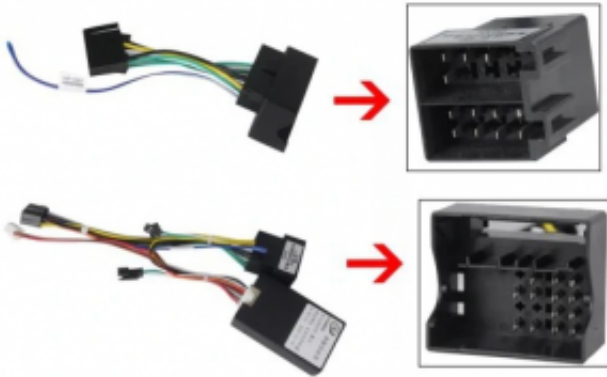

Link do produktu: <https://wmprojack.pl/adapter-sterowania-kierownicy-canbus-mercedes-p-348.html>

ADAPTER STEROWANIA KIEROWNICY CANBUS MERCEDES

Cena	199,99 zł
Dostępność	Dostępny
Czas wysyłki	24 godziny
Numer katalogowy	00000107

Opis produktu

→ADAPTER DO STEROWANIA Z KIEROWNICY DEDYKOWANY DO MERCEDES Z MODUŁEM CANBUS ORAZ OBSŁUGA KOMPUTERA DLA:

- ☐ **Benz B200(W245;2005-2011)**
- ☐ **Benz e-class (W211;2004-2009)**
- ☐ **Benz ML(W164;2006-2011)**
- ☐ **Benz S300(W221;2006-2013)**
- ☐ **Benz Vito(W639;2003-2014)**
- ☐ **Benz Viano(W639;2003-2014)**
- ☐ **Benz klasa R 2006-2013 (na całym świecie);2014-2017 (chiny)**
- ☐ **Benz klasy C (W203;2005 ~ 2007)**

WYMIENIŁEŚ RADIO NA NIE FABRYCZNE CHCESZ ABY DZIAŁAŁO STEROWANIE Z KIEROWNICY DOKUP TEN ADAPTER I CIESZ SIĘ MULTI FUNKCJĄ Z KIEROWNICY ORAZ INFORMACJĄ Z KOMPUTERA AUTA (NIE DOTYCZY KAŻDEGO MODELU)

ADAPTER PRZEZNACZONY DO CHIŃSKICH RADIOODTWARZACZY Z WEJŚCIEM 16 PIN

W RADIU NALEŻY USTAWIĆ CANBUS POD RADIO

W ZESTAWIE DWIE KOSTKI PODŁĄCZENIOWE DO NOWSZYCH I STARSZYCH MODELI