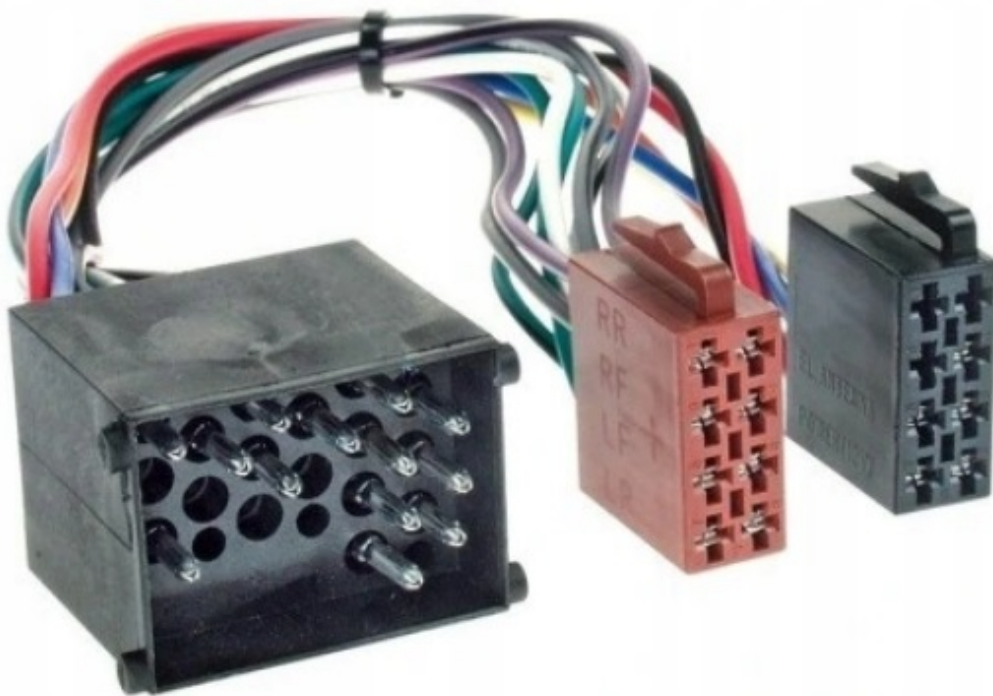

Dane aktualne na dzień: 12-03-2025 22:03

Link do produktu: <https://wmprojack.pl/adapter-kostka-iso-bmw-e36-e46-5-e39-7-e32-e38-z3-p-295.html>

ADAPTER KOSTKA ISO BMW E36 E46 5 E39 7 E32 E38 Z3

Cena	14,99 zł
Dostępność	Dostępny
Czas wysyłki	24 godziny
Numer katalogowy	00000330

Opis produktu

PRZEJŚCIÓWKA, ADAPTOR, ADAPTER FABRYCZNEGO ZŁĄCZA NA ISO (6019)

Adaptor (kostka) pozwala na podłączenie typowego odtwarzacza (np. Sony, Alpine, Pioneer, GMS) do fabrycznej instalacji, która nie jest zakończona złączem ISO

Pasuje do tylko modeli bez fabrycznego wzmacniacza

BMW:

- 3 Compact 03/1994->10/2000
- 3 E30 1985->1992
- 3 E36 12/1990->03/1998
- 3 E46 04/1998->12/2003
- 5 E34 1988->1996
- 5 E39 12/1995->08/2000
- 7 1977->2001
- 8 1989->03/1999
- X5 E56 04/2000->09/2001
- Z3 01/1996->2001
- Z8 03/2000->04/2001