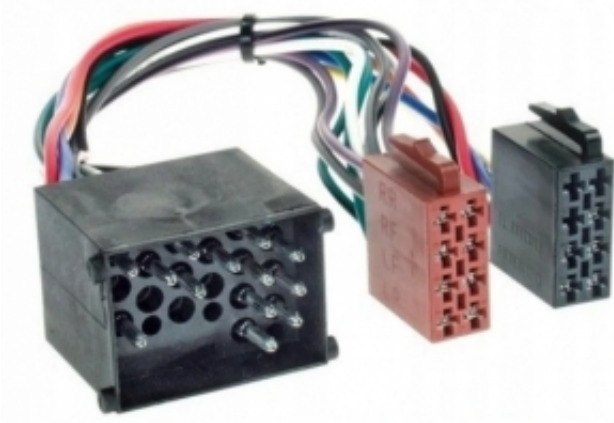

Dane aktualne na dzień: 12-03-2025 22:03

Link do produktu: <https://wmprojack.pl/adapter-kostka-iso-bmw-e36-e46-5-e39-7-e32-e38-z3-p-295.html>

ADAPTER KOSTKA ISO BMW E36 E46 5 E39 7 E32 E38 Z3

Cena	14,99 zł
Dostępność	Dostępny
Czas wysyłki	24 godziny
Numer katalogowy	00000330

Opis produktu

PRZEJŚCIÓWKA, ADAPTOR, ADAPTER FABRYCZNEGO ZŁĄCZA NA ISO (6019)

Adaptor (kostka) pozwala na podłączenie typowego odtwarzacza (np. Sony, Alpine, Pioneer, GMS) do fabrycznej instalacji, która nie jest zakończona złączem ISO

Pasuje do tylko modeli bez fabrycznego wzmacniacza

BMW:

- 3 Compact 03/1994->10/2000
- 3 E30 1985->1992
- 3 E36 12/1990->03/1998
- 3 E46 04/1998->12/2003
- 5 E34 1988->1996
- 5 E39 12/1995->08/2000
- 7 1977->2001
- 8 1989->03/1999
- X5 E56 04/2000->09/2001
- Z3 01/1996->2001
- Z8 03/2000->04/2001