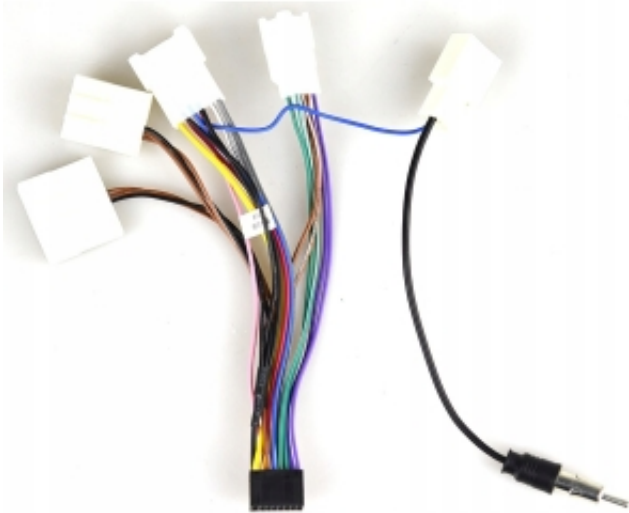

Dane aktualne na dzień: 13-03-2025 01:40

Link do produktu: <https://wmprojack.pl/adapter-kierownicy-kostka-iso-toyota-do-radia-po-zwrocie-p-2628.html>

## ADAPTER KIEROWNICY KOSTKA ISO TOYOTA DO RADIA PO ZWROCIE

Cena	<b>29,99 zł</b>
Numer katalogowy	<b>322/NOT</b>
Kod EAN	<b>5904316111045</b>
EAN (GTIN)	<b>5904316111045</b>

→ADAPTER DO STEROWANIA Z KIEROWNICY DEDYKOWANY DO MARKI **TOYOTA**

ADAPTER UMOŻLIWIA BEZPOŚREDNIE WPIĘCIE RADIA ANDROID Z WEJŚCIE 16 PIN POD INSTALACJĘ AUTA

DZIĘKI ADAPTEROWI MOŻNA PRZYPISAĆ STEROWANIE Z KIEROWNICY W RADIU

WYMIENIŁEŚ RADIO NA NIE FABRYCZNE CHCESZ ABY DZIAŁAŁO STEROWANIE Z KIEROWNICY DOKUP TEN ADAPTER I CIESZ SIĘ MULTI FUNKCJĄ Z KIEROWNICY

ADAPTER PRZEZNACZONY DO CHIŃSKICH RADIOODTWARZACZY Z WEJŚCIEM 16 PIN (W RADIU MUSI BYĆ OPCJA PRZYPISANIA GUZIKÓW Z KIEROWNICY)