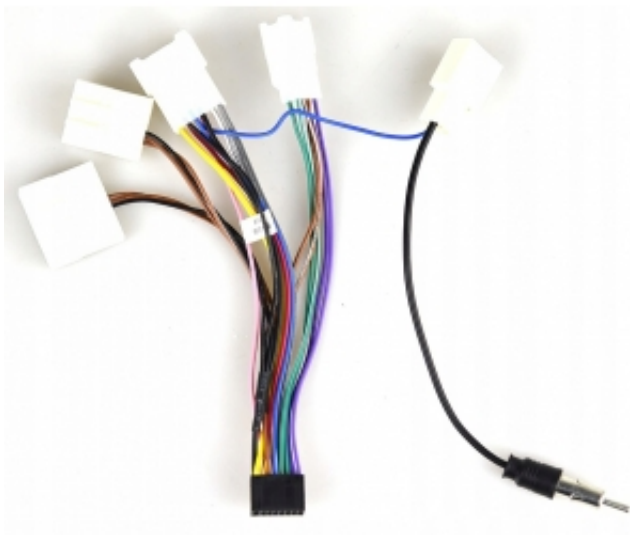

Dane aktualne na dzień: 12-04-2025 18:07

Link do produktu: <https://wmprojack.pl/adapter-kierownicy-kostka-iso-toyota-do-radia-p-354.html>

ADAPTER KIEROWNICY KOSTKA ISO TOYOTA DO RADIA

Cena	50,00 zł
Dostępność	Dostępny
Czas wysyłki	24 godziny
Numer katalogowy	00000322
Kod producenta	Y3095
Kod EAN	5904316111045

Opis produktu

–ADAPTER DO STEROWANIA Z KIEROWNICY DEDYKOWANY DO MARKI TOYOTA

ADAPTER UMOŻLIWIA BEZPOŚREDNIE WPIĘCIE RADIA ANDROID Z WEJŚCIE 16 PIN POD INSTALACJĘ AUTA

DZIĘKI ADAPTEROWI MOŻNA PRZYPISAĆ STEROWANIE Z KIEROWNICY W RADIU

WYMIENIŁEŚ RADIO NA NIE FABRYCZNE CHCESZ ABY DZIAŁAŁO STEROWANIE Z KIEROWNICY DOKUP TEN ADAPTER I CIESZ SIĘ MULTI FUNKCJĄ Z KIEROWNICY

ADAPTER PRZEZNACZONY DO CHIŃSKICH RADIOODTWARZACZY Z WEJŚCIEM 16 PIN (W RADIU MUSI BYĆ OPCJA PRZYPISANIA GUZIKÓW Z KIEROWNICY)