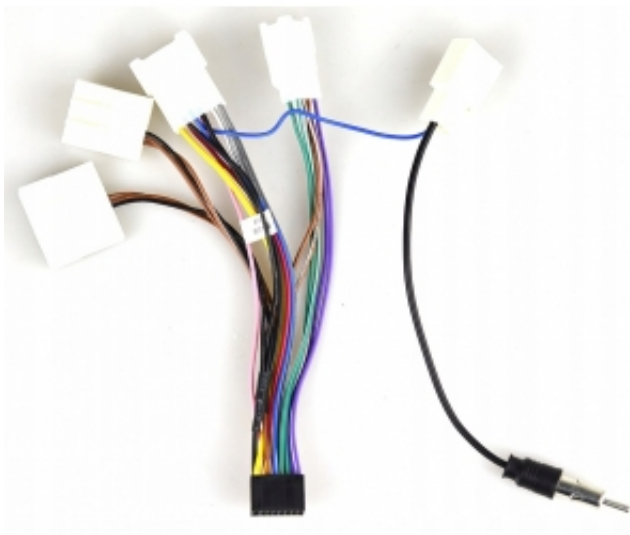

Link do produktu: <https://wmprojack.pl/adapter-kierownicy-kostka-iso-toyota-do-radia-p-354.html>

## ADAPTER KIEROWNICY KOSTKA ISO TOYOTA DO RADIA

Cena	<b>50,00 zł</b>
Dostępność	<b>Dostępny</b>
Czas wysyłki	<b>24 godziny</b>
Numer katalogowy	<b>00000322</b>
Kod producenta	<b>Y3095</b>
Kod EAN	<b>5904316111045</b>

#### **–ADAPTER DO STEROWANIA Z KIEROWNICY DEDYKOWANY DO MARKI TOYOTA**

ADAPTER UMOŻLIWIA BEZPOŚREDNIE WPIĘCIE RADIA ANDROID Z WEJŚCIE 16 PIN POD INSTALACJĘ AUTA

DZIĘKI ADAPTEROWI MOŻNA PRZYPISAĆ STEROWANIE Z KIEROWNICY W RADIU

WYMIENIŁEŚ RADIO NA NIE FABRYCZNE CHCESZ ABY DZIAŁAŁO STEROWANIE Z KIEROWNICY DOKUP TEN ADAPTER I CIESZ SIĘ MULTI FUNKCJĄ Z KIEROWNICY

ADAPTER PRZEZNACZONY DO CHIŃSKICH RADIOODTWARZACZY Z WEJŚCIEM 16 PIN (W RADIU MUSI BYĆ OPCJA PRZYPISANIA GUZIKÓW Z KIEROWNICY)