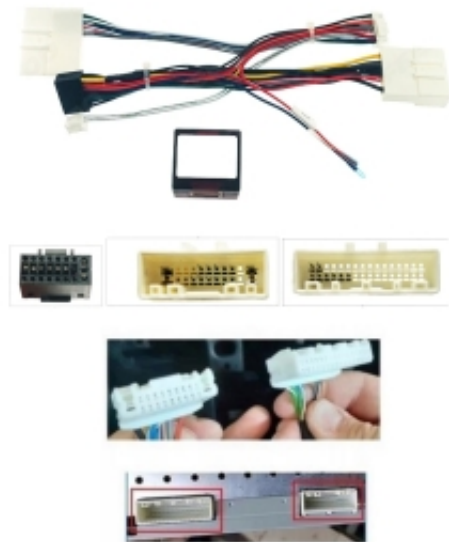

Dane aktualne na dzień: 04-04-2025 22:09

Link do produktu: <https://wmprojack.pl/adapter-kierownicy-dacia-renault-opel-typ-b-p-1008.html>

ADAPTER KIEROWNICY DACIA RENAULT OPEL TYP B

Cena	199,99 zł
Numer katalogowy	467
Kod EAN	5904316117801
EAN (GTIN)	5904316117801

Opis produktu

ADAPTER CANBUS DEDYKOWANY DO NASZYCH RADIOSTACJI TYP B

OPEL

DACIA

RENAULT

W RADIU USTAWIAMY TYP CANBUSA SIMPLE SOFT (XP)