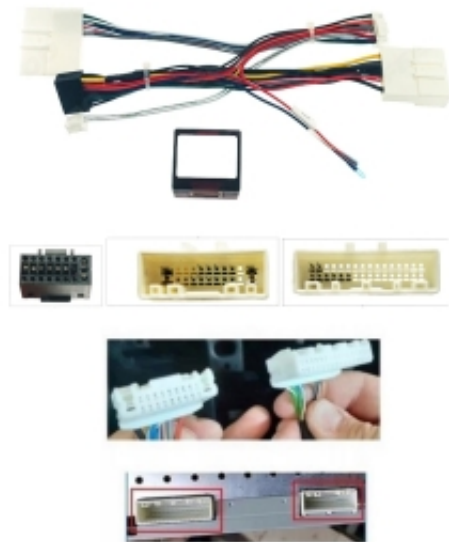

Dane aktualne na dzień: 07-04-2026 07:52

Link do produktu: <https://wmprojack.pl/adapter-kierownicy-dacia-renault-opel-typ-b-p-1008.html>

ADAPTER KIEROWNICY DACIA RENAULT OPEL TYP B

Cena **199,99 zł**

Numer katalogowy **467**

Kod EAN **5904316117801**

Opis produktu

ADAPTER CANBUS DEDYKOWANY DO NASZYCH RADIOSTACJI TYP B

OPEL

DACIA

RENAULT

W RADIU USTAWIAMY TYP CANBUSA SIMPLE SOFT (XP)