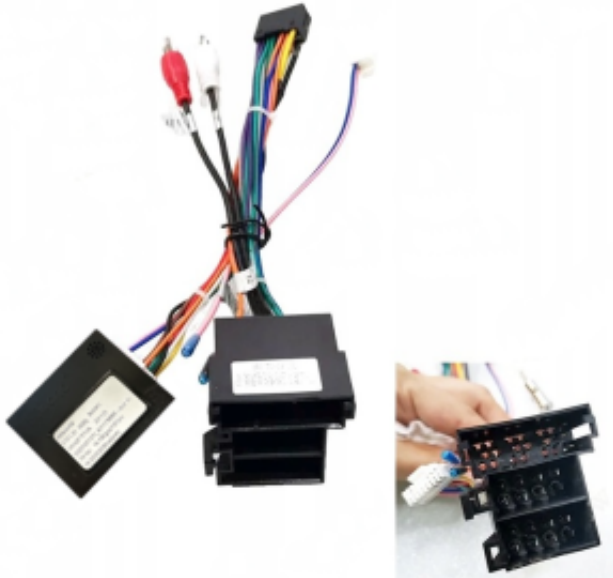

Link do produktu: <https://wmpojack.pl/adapter-kierownicy-canbus-fiat-ducato-citroen-jumper-peugeot-boxer-2006-15-p-877.html>

ADAPTER KIEROWNICY CANBUS FIAT DUCATO CITROEN JUMPER PEUGEOT BOXER 2006-15

Cena	139,99 zł
Numer katalogowy	00000787
Kod EAN	5904316115876
Marka	PROJACK
Kod producenta	01
Model	ISO CANBUS

Opis produktu

→ADAPTER DO STEROWANIA Z KIEROWNICY DEDYKOWANY DO

☐ **FIAT DUCATO 2006-2015**

☐ **CITROEN 2006-2015**

☐ **PEUGEOT 2006-2015**

!!SPRAWDŹ ZŁĄCZA W AUCIE PRZED ZAKUPEM!!

→WYMIENIŁEŚ RADIO NA NIE FABRYCZNE CHCESZ ABY DZIAŁAŁO STEROWANIE Z KIEROWNICY DOKUP TEN ADAPTER I CIESZ SIĘ MULTI FUNKCJĄ Z KIEROWNICY ORAZ INFORMACJĄ Z KOMPUTERA AUTA (NIE DOTYCZY KAŻDEGO MODELU)

→ADAPTER PRZEZNACZONY DO CHIŃSKICH RADIOODTWARZACZY Z WEJŚCIEM 16 PIN

→W RADIU NALEŻY USTAWIĆ CANBUS POD AUTO

→W ZESTAWIE TRZY KOSTKI Z MODUŁEM CANBUS

→SPRAWDŹ ZŁĄCZE W SWOIM AUCIE PRZED ZAKUPEM