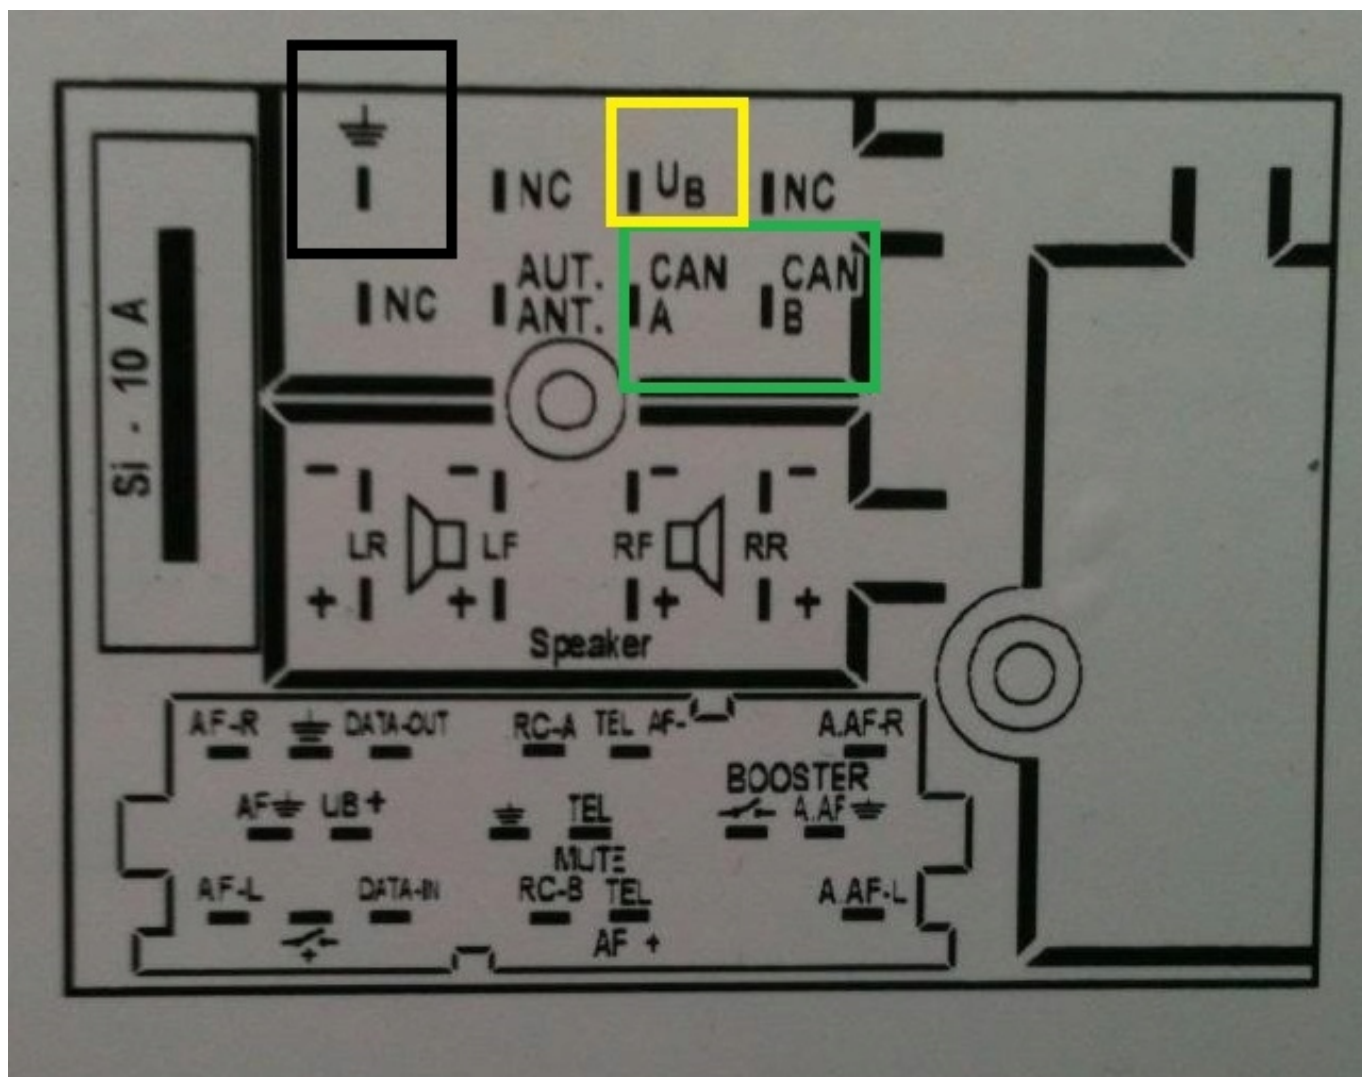

Dane aktualne na dzień: 03-04-2026 18:19

Link do produktu: <https://wmprojack.pl/adapter-kierownicy-canbus-fiat-bravo-linea-doblo-punto-fiorino-qubo-p-1049.html>

ADAPTER KIEROWNICY CANBUS FIAT BRAVO LINEA DOBLO PUNTO FIORINO QUBO

Cena	149,99 zł
Numer katalogowy	NOT
Kod EAN	5904316115876

Opis produktu

→ADAPTER DO STEROWANIA Z KIEROWNICY DEDYKOWANY DO

FIAT BRAVO

FIAT LINEA

FIAT PUNTO

FIAT QUBO

FIAT DOBLO

ŻÓŁTY +12V

CAN A

CAN B

MASA -12V

!!SPRAWDŹ ZŁĄCZA W AUCIE PRZED ZAKUPEM!!

!!JEŻELI MASZ IDENTYCZNY SCHEMAT NA FABRYCZNYM RADIO MODUŁ BĘDZIE W 100% KOMPATYBILNY Z TWOIM AUTEM!!

→WYMIENIŁEŚ RADIO NA NIE FABRYCZNE CHCESZ ABY DZIAŁAŁO STEROWANIE Z KIEROWNICY DOKUP TEN ADAPTER I CIESZ

SIĘ MULTI FUNKCJĄ Z KIEROWNICY ORAZ INFORMACJĄ Z KOMPUTERA AUTA (NIE DOTYCZY KAŻDEGO MODELU)

→USTAW PROTOKOŁY CANBUS W RADIU: **HIWORLD --> FIAT MODEL Z LISTY**

→ADAPTER PRZEZNACZONY DO CHIŃSKICH RADIOODTWARZACZY Z WEJŚCIEM 16 PIN