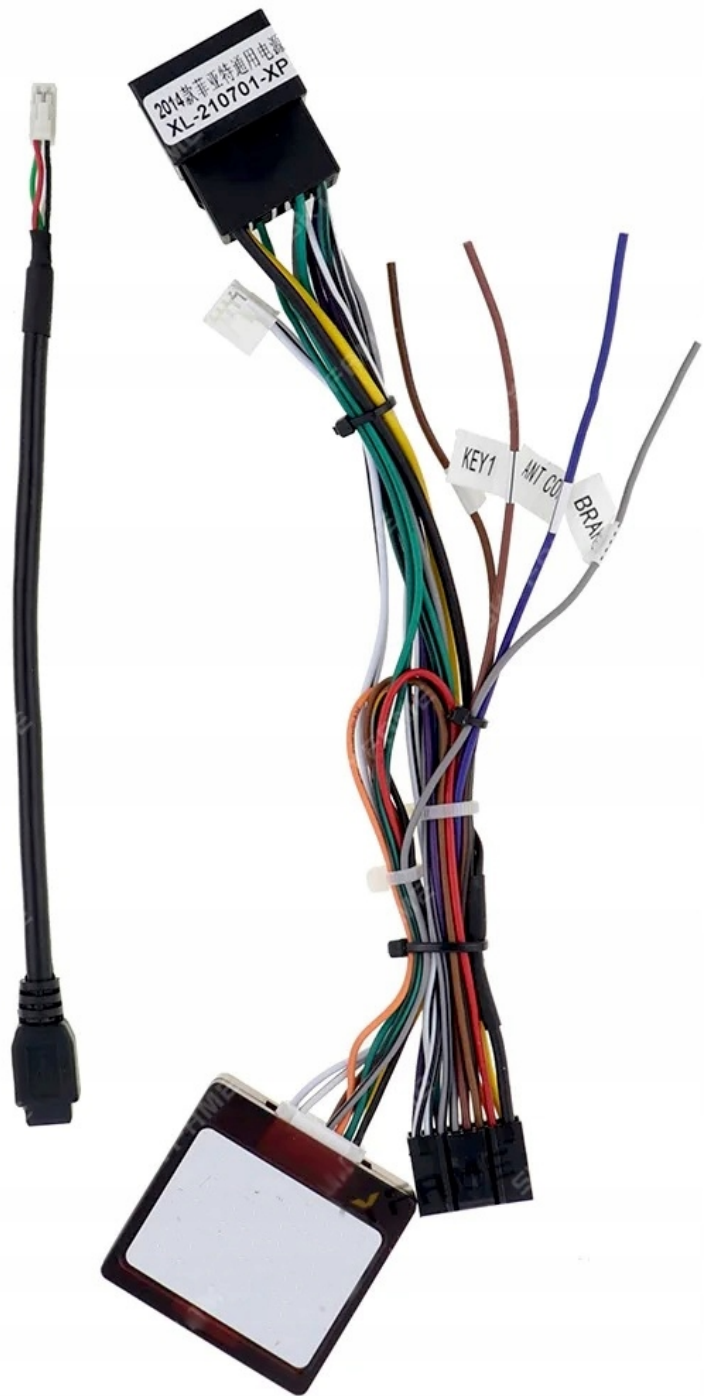

Link do produktu: <https://wmprojack.pl/adapter-kierownicy-canbus-fiat-bravo-linea-doblo-punto-fiorino-qubo-p-1049.html>

ADAPTER KIEROWNICY CANBUS FIAT BRAVO LINEA DOBLO PUNTO FIORINO QUBO

Cena **149,99 zł**

Numer katalogowy **NOT**

Kod EAN **5904316115876**

EAN (GTIN) **5904316115876**

Opis produktu

→ADAPTER DO STEROWANIA Z KIEROWNICY DEDYKOWANY DO

FIAT BRAVO

FIAT LINEA

FIAT PUNTO

FIAT QUBO

FIAT DOBLO

ŻÓŁTY +12V

CAN A

CAN B

MASA -12V

!!SPRAWDŹ ZŁĄCZA W AUCIE PRZED ZAKUPEM!!

!!JEŻELI MASZ IDENTYCZNY SCHEMAT NA FABRYCZNYM RADIO MODUŁ BĘDZIE W 100% KOMPATYBILNY Z TWOIM AUTEM!!

→ADAPTER PRZEZNACZONY DO CHIŃSKICH RADIOODTWARZACZY Z WEJŚCIEM 16 PIN

→W RADIU NALEŻY USTAWIĆ CANBUS POD AUTO

→W ZESTAWIE TRZY KOSTKI Z MODUŁEM CANBUS

→SPRAWDŹ ZŁĄCZE W SWOIM AUCIE PRZED ZAKUPEM

→W ZESTAWIE GRATIS ADAPTER Z USB FABRYCZNEGO NA ZŁĄCZE 4 PIN W RADIU