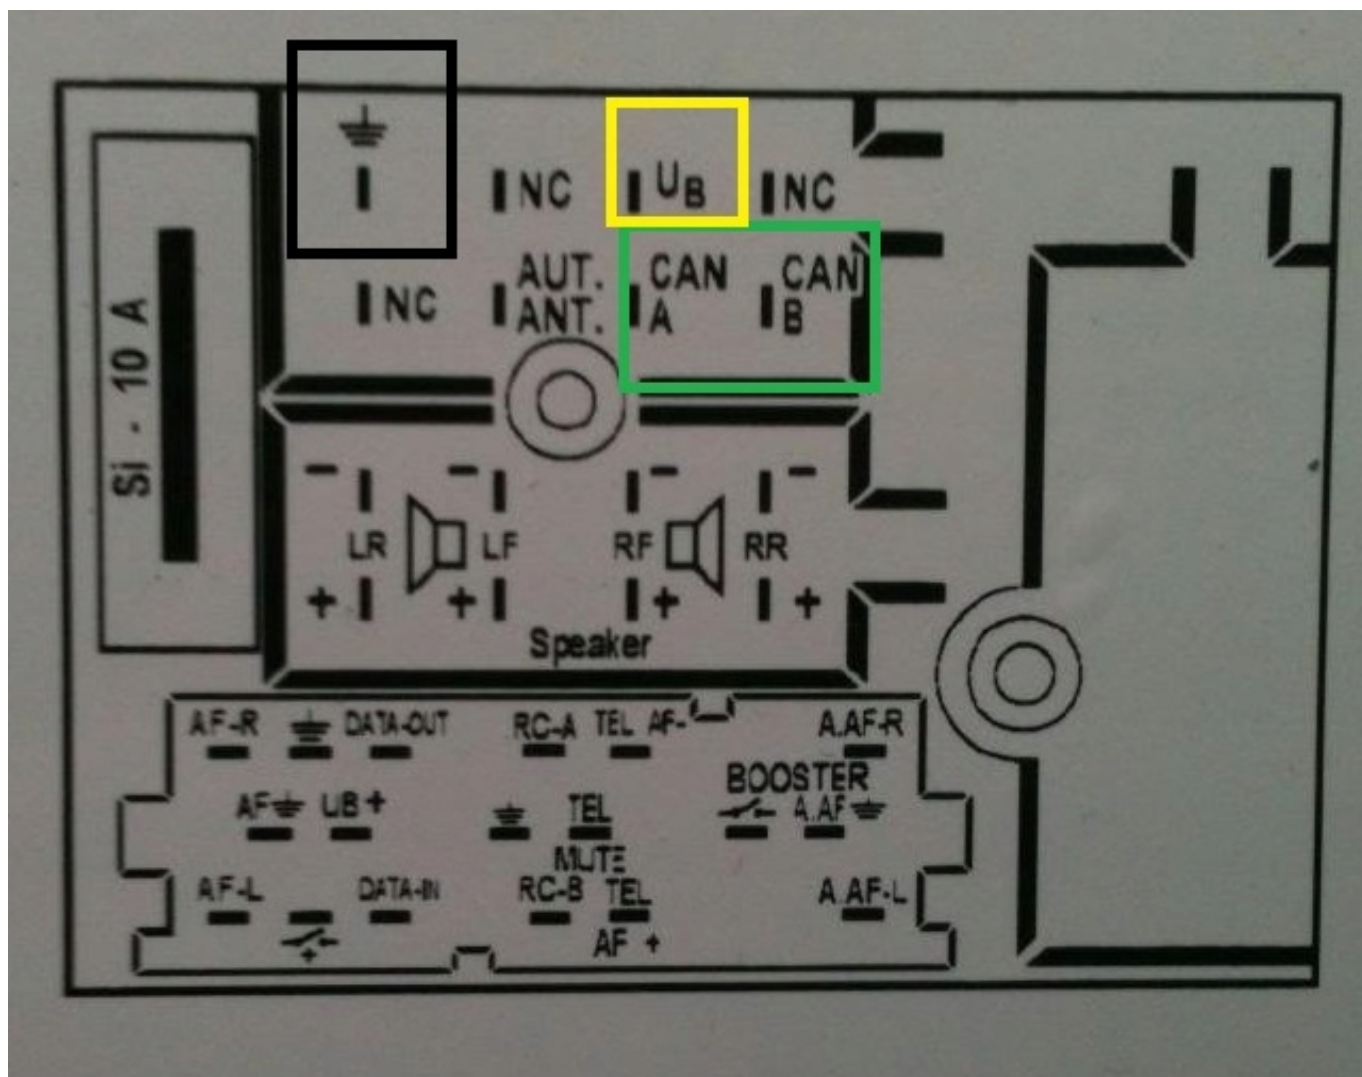

ŻÓŁTY +12V

CAN A

CAN B

MASA -12V

!!SPRAWDŹ ZŁĄCZA W AUCIE PRZED ZAKUPEM!!

!!JEŻELI MASZ IDENTYCZNY SCHEMAT NA FABRYCZNYM RADIO MODUŁ BĘDZIE W 100% KOMPATYBILNY Z TWOIM AUTEM!!

→WYMIENIŁEŚ RADIO NA NIE FABRYCZNE CHCESZ ABY DZIAŁAŁO STEROWANIE Z KIEROWNICY DOKUP TEN ADAPTER I CIESZ