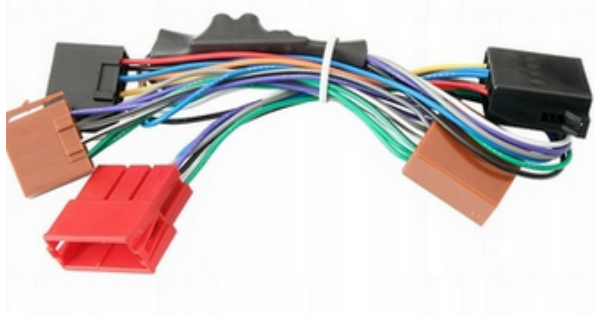

Dane aktualne na dzień: 12-03-2025 21:55

Link do produktu: <https://wmprojack.pl/adapter-glosniki-subwoofer-audi-a3-a4-a6-a8-bose-p-350.html>

ADAPTER GŁOŚNIKI SUBWOOFER AUDI A3 A4 A6 A8 BOSE

Cena	60,00 zł
Dostępność	Dostępny
Czas wysyłki	24 godziny
Numer katalogowy	00000044

Opis produktu

ADAPTER POD TYLNE GŁOŚNIKI ORAZ SUBWOOFER W WERSJI BOSE

Oferujemy fabrycznie nowy moduł do aut:

- AUDI A3 - wszystkie modele
- AUDI A4 - wszystkie modele
- AUDI A6 - wszystkie modele
- AUDI A8 - wszystkie modele
- AUDI TT
- wyprodukowanych przed 2007 rokiem

Jak sprawdzić czy macie ten moduł?

99% Audi ma taki moduł. Zazwyczaj po wymianie fabrycznego radia Audi na inne niefabryczne, okazuje się że przestają grać głośniki z tyłu i subwoofer który macie w bagażniku w boczku. Fabryczne radia Audi mają wyjścia wzmacniacza na przednie głośniki, a na tylne i na subwoofer wychodzi tylko sygnał z gniazda mini-iso. Moduł pozwoli na ponowne uruchomienie subwoofera i tylnych głośników. Audi ma 2 rodzaje systemów audio. Słabszy do którego nie pasuje ten moduł i mocniejszy **Audio Bose System - do którego ten moduł pasuje.**

Montaż modułu polega tylko na wpięciu w kostki w samochodzie. Trzeba wpiąć 3 kostki które pasują do siebie tylko w jednym położeniu.