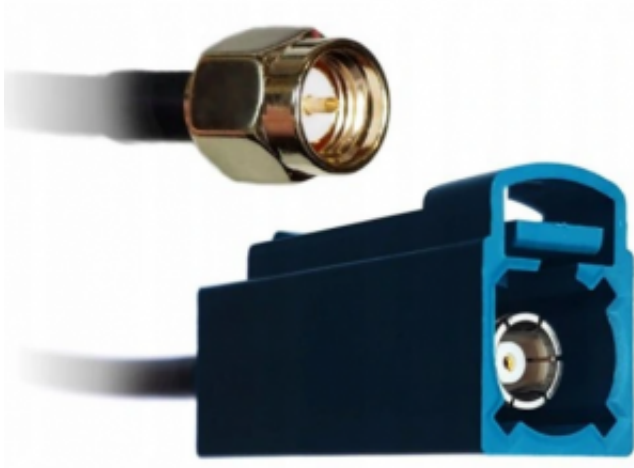

Dane aktualne na dzień: 02-04-2026 18:07

Link do produktu: <https://wmprojack.pl/adapter-fakra-sma-do-anteny-gps-vw-seat-skoda-audi-mercedes-p-20.html>

ADAPTER FAKRA SMA DO ANTENY GPS VW SEAT SKODA AUDI MERCEDES

Cena	24,99 zł
Dostępność	Dostępny
Czas wysyłki	24 godziny
Numer katalogowy	FAKRA.G/00000428

Opis produktu

FAKRA SMA GPS SEAT VW SKODA

Przeznaczony do radioodtwarzaczy zamienników z wejściem antenowym nakręcany.

Jeżeli w twoim aucie jest fabryczna antena GPS z wejściem FAKRA ten adapter zapewni podłączenie fabrycznej anteny do radio zamiennika.

Długość kabla 15cm