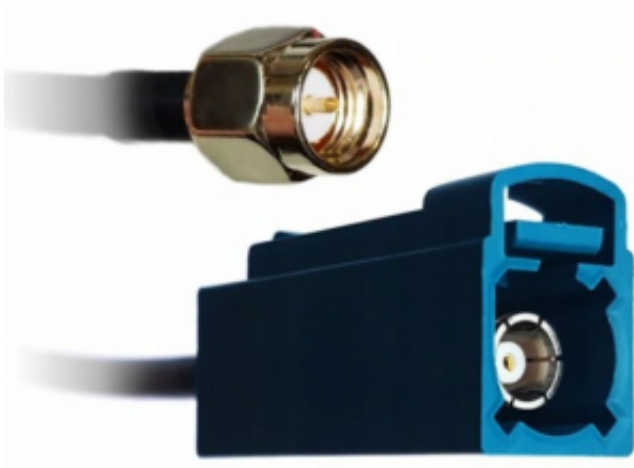

Dane aktualne na dzień: 04-04-2025 21:40

Link do produktu: <https://wmprojack.pl/adapter-fakra-sma-do-anteny-gps-vw-seat-skoda-audi-mercedes-p-20.html>

ADAPTER FAKRA SMA DO ANTENY GPS VW SEAT SKODA AUDI MERCEDES

Cena	24,99 zł
Dostępność	Dostępny
Czas wysyłki	24 godziny
Numer katalogowy	FAKRA.G/00000428

Opis produktu

FAKRA SMA GPS SEAT VW SKODA

Przeznaczony do radioodtwarzaczy zamienników z wejściem antenowym nakręcany.

Jeżeli w twoim aucie jest fabryczna antena GPS z wejściem FAKRA ten adapter zapewni podłączenie fabrycznej anteny do radio zamiennika.

Długość kabla 15cm