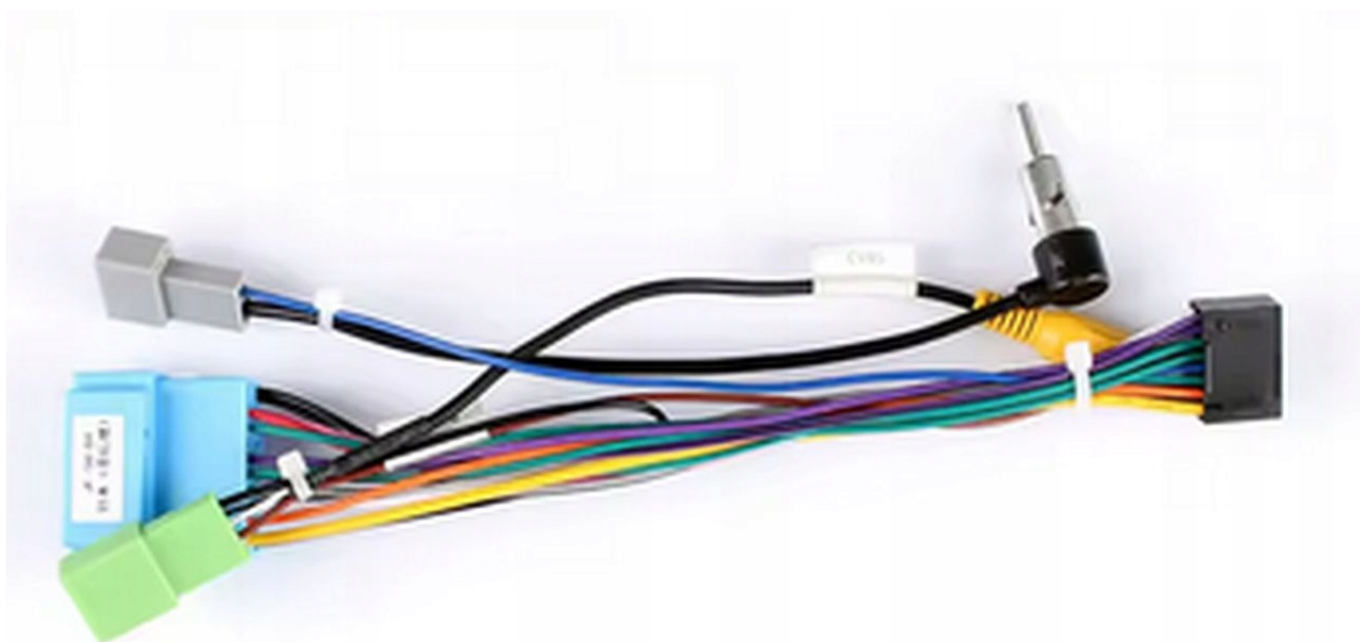

Dane aktualne na dzień: 19-04-2025 17:28

Link do produktu: <https://wmprojack.pl/adapter-do-sterowania-z-kierownicy-z-obsluga-kamery-suzuki-vitara-2005-14-p-2672.html>

## ADAPTER DO STEROWANIA Z KIEROWNICY Z OBSŁUGĄ KAMERY SUZUKI VITARA 2005-14

Cena	<b>79,99 zł</b>
Numer katalogowy	<b>00000419</b>

#### **–PRZEJŚCIÓWKA, ADAPTER, ADAPTER FABRYCZNEGO STEROWANIA Z OBSŁUGĄ FABRYCZNEJ KAMERĄ COFANIA**

- ADAPTER UMOŻLIWIA PODŁĄCZENIE NIE ORYGINALNEJ JEDNOSTKI RADIA ZE ZŁĄCZEM 16 PIN DO FABRYCZNEJ INSTALACJI Z ORYGINALNĄ KAMERĄ COFANIA
- PRZED ZAKUPEM ZWERYFIKUJE PODŁĄCZENIE