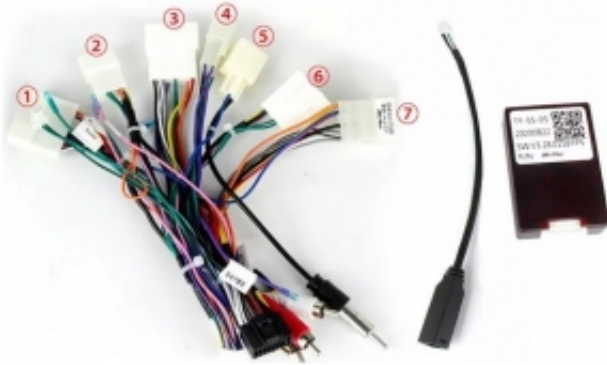

Dane aktualne na dzień: 04-04-2025 21:40

Link do produktu: <https://wmprojack.pl/adapter-canbus-toyota-z-obsługa-kamery-do-radia-android-p-375.html>

## ADAPTER CANBUS TOYOTA Z OBSŁUGĄ KAMERY DO RADIA ANDROID

Cena	<b>200,00 zł</b>
Dostępność	<b>Dostępny</b>
Czas wysyłki	<b>24 godziny</b>
Numer katalogowy	<b>00000572</b>

#### ADAPTER DO PODŁĄCZENIA RADIA ANDROID:

**TOYOTA AURIS 2013-2018  
TOYOTA COROLLA 2013-2018**

**DEDYKOWANY DO NASZYCH RADIOSTACJI W CELU PODŁĄCZENIA RADIO GDY FABRYCZNE BYŁO Z NAWIGACJĄ I KAMERĄ COFANIA**

**W RADIU NALEŻY USTAWIĆ ODPOWIEDNI MODUŁ CANBUS W USTAWIENIACH FABRYCZNYCH  
WYJŚCIE CAMERA Z KOSTEK WPINAMY POD ZŁĄCZE KAMERY COFANIA Z RADIA**

**W ZALEŻNOŚCI OD MODELU NIEKTÓRE ZŁĄCZA ZOSTAJĄ WOLNE NIE WPIĘTE  
STEROWANIE Z KIEROWNICY PRZYPISUJEMY W APLIKACJI RADIA LUB POPRZEZ USTAWIENIE CANBUSA**