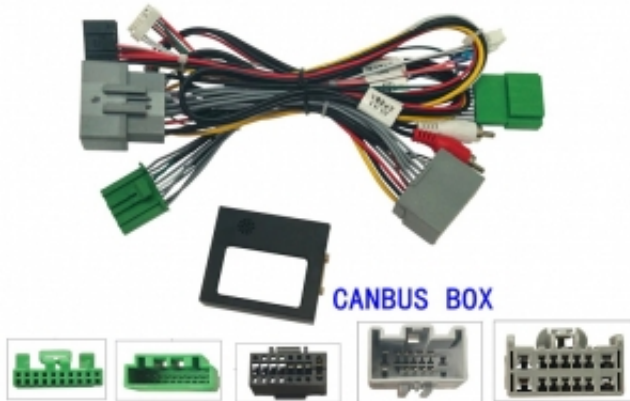

Link do produktu: <https://wmprojack.pl/adapter-canbus-pod-sterowanie-volvo-xc90-2003-2014-p-218.html>

ADAPTER CANBUS POD STEROWANIE VOLVO XC90 2003-2014

Cena **199,99 zł**

Czas wysyłki **24 godziny**

Opis produktu

DAPTER DO STEROWANIA Z KIEROWNICY DEDYKOWANY DO VOLVO Z MODUŁEM CANBUS ORAZ OBSŁUGA KOMPUTERA

- Volvo XC90 2003-2014

WYMIENIŁEŚ RADIO NA NIE FABRYCZNE CHCESZ ABY DZIAŁAŁO STEROWANIE Z KIEROWNICY DOKUP TEN ADAPTER I CIESZ SIĘ MULTI FUNKCJĄ Z KIEROWNICY ORAZ INFORMACJĄ Z KOMPUTERA AUTA (NIE DOTYCZY KAŻDEGO MODELU)

ADAPTER PRZEZNACZONY DO CHIŃSKICH RADIOODTWARZACZY Z WEJŚCIEM 16 PIN

ZWRÓĆ UWAGĘ NA ZŁĄCZA Z INSTALACJI AUTA.

ADAPTER NIE OBSŁUGUJE ZMIENIARKI

MASZ WĄTPLIWOŚĆ POMOŻEMY W DOBORZE.