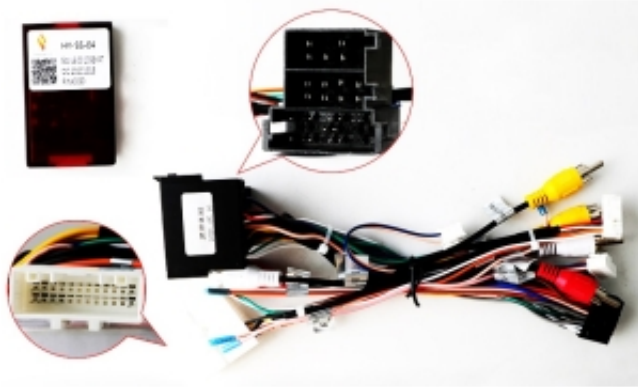

Dane aktualne na dzień: 13-03-2025 01:06

Link do produktu: <https://wmprojack.pl/adapter-canbus-kia-sportage-hyundai-ix35-fabryczna-navi-kamera-p-488.html>

ADAPTER CANBUS KIA SPORTAGE HYUNDAI IX35 FABRYCZNA NAVI KAMERA

Cena	299,99 zł
Dostępność	Dostępny
Czas wysyłki	24 godziny
Numer katalogowy	00000625
Kod EAN	5904316117665

Opis produktu

ADAPTER CANBUS DO STEROWANIA Z KIEROWNICY, OBSŁUGI FABRYCZNEJ KAMERY COFANIA ORAZ NAGŁOŚNIENIA ZE WZMACNIACZEM

DEDYKOWANY DO:

- **KIA SPORTAGE 2010-2015**
- **HYUNDAI IX35 2009-2015**

RADIU WYBIERAMY PROTOKOŁY CANBUS SIMPLE SOFT (XP)

SCHEMAT PODŁĄCZENIA:

ZŁĄCZA RCA PODPINAMY JAK NA ZAŁĄCZONYM SCHEMACIE

AUDIO OUT L R Z RADIA DO ZŁĄCZA RCA Z MODUŁU CANBUS

AUX IN ŁĄCZYMY ZE SOBĄ ZEZ ŁĄCZY RCA DO ZŁĄCZY Z KOSTKI ZASILAJĄCEJ