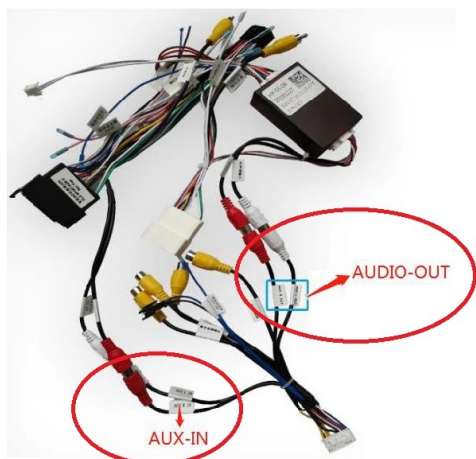

Dane aktualne na dzień: 13-03-2025 01:06

Link do produktu: <https://wmprojack.pl/adapter-canbus-kia-sportage-hyundai-ix35-fabryczna-navi-kamera-p-488.html>

ADAPTER CANBUS KIA SPORTAGE HYUNDAI IX35 FABRYCZNA NAVI KAMERA

Cena	299,99 zł
Dostępność	Dostępny
Czas wysyłki	24 godziny
Numer katalogowy	00000625
Kod EAN	5904316117665

Opis produktu

ADAPTER CANBUS DO STEROWANIA Z KIEROWNICY, OBSŁUGI FABRYCZNEJ KAMERY COFANIA ORAZ NAGŁOŚNIENIA ZE WZMACNIACZEM

DEDYKOWANY DO:

- **KIA SPORTAGE 2010-2015**
- **HYUNDAI IX35 2009-2015**

RADIU WYBIERAMY PROTOKOŁY CANBUS SIMPLE SOFT (XP)

SCHEMAT PODŁĄCZENIA:

ZŁĄCZA RCA PODPINAMY JAK NA ZAŁĄCZONYM SCHEMACIE

AUDIO OUT L R Z RADIA DO ZŁĄCZA RCA Z MODUŁU CANBUS

AUX IN ŁĄCZYMY ZE SOBĄ ZEZ ŁĄCZY RCA DO ZŁĄCZY Z KOSTKI ZASILAJĄCEJ